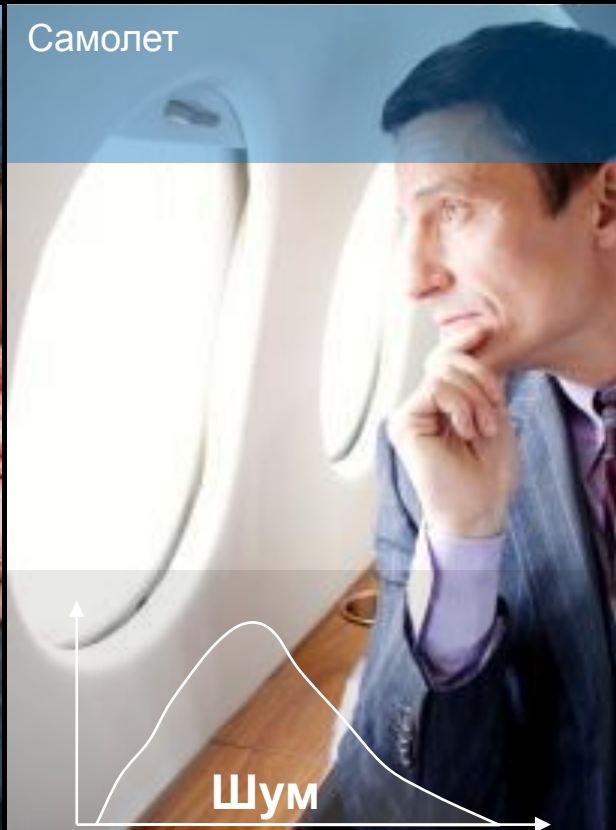

Хperia™ Z2

SONY

3 различных режима шумоподавления

DIGITAL NC

Автобус/поезд

Самолет

Офис