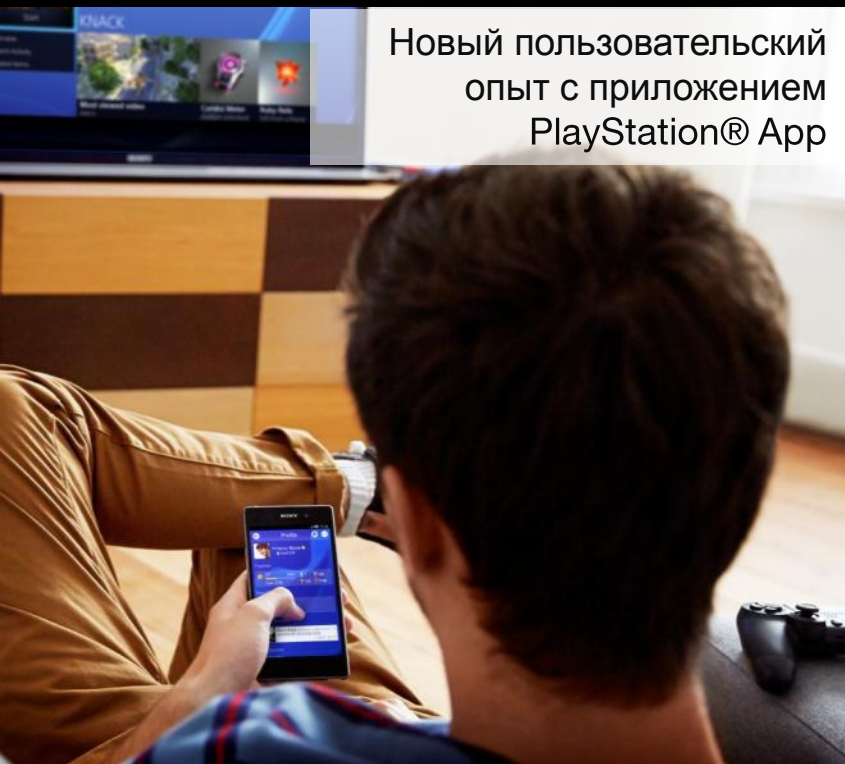

Xperia™ Z2

PlayStation® App

Новый пользовательский
опыт с приложением
PlayStation® App

Отслеживай действия друзей
Совершай покупки
Функция второго экрана PS4