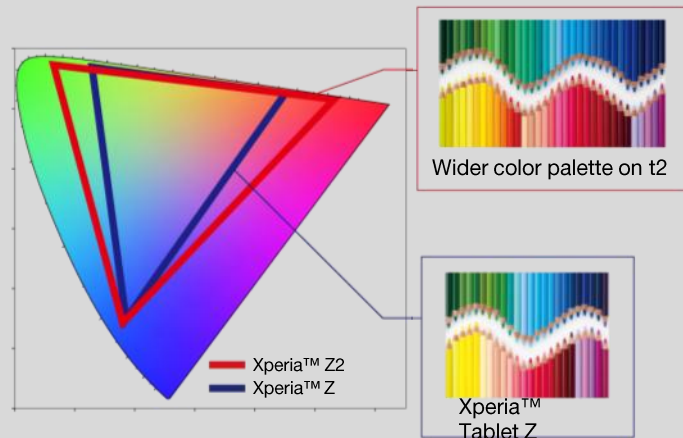

Технология X-Reality повышает качество воспроизводимого видео практически до Full HD формата

Хperia™ Z2

SONY

Новый дисплей TRILUMINOS™

sRGB 130% благодаря технологии Live colour LED

TRILUMINOS
DISPLAY for mobile

Новая технология позволит вам увидеть контент по-новому. Красный цвет более живой и насыщенный, сложный для передачи зеленый цвет стал более естественным. Особое внимание уделяется правильной цветопередаче лица и кожи человека.