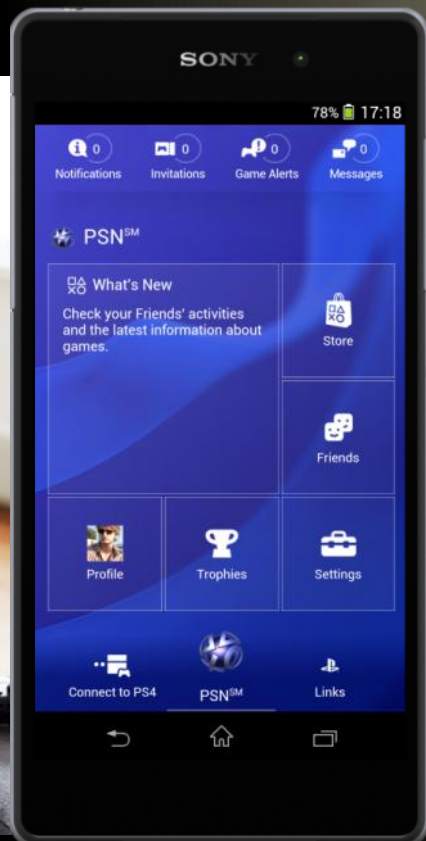

Xperia™ Z2

PlayStation® App

Новый пользовательский
опыт с приложением
PlayStation® App

Отслеживай действия друзей
Совершай покупки
Функция второго экрана PS4