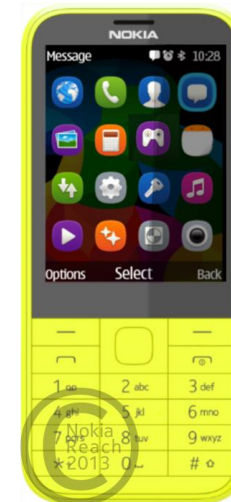

NOKIA 225

НЕ ТОЛЬКО ЗВОНИ - РАЗВЛЕКАЙСЯ

КСП

- ЯРКИЕ ЦВЕТА, ОТЛИЧНАЯ СБОРКА
- ФОТОГРАФИРУЙ, ДЕЛИСЬ МОМЕНТОМ
- ОГРОМНЫЙ ЭКРАН ДЛЯ КНОПОЧНОГО ТЕЛЕФОНА

ПРОДОЛЖЕНИЕ ДЛЯ:

NOKIA 206

2.8"
display

2.0 Mpix

Up to 32GB

ТЕХНИЧЕСКИЕ ДЕТАЛИ

Сети	2 версии – СС и ДС: 900/1800 МГц
ОС	Series 30+
Размеры	124 x55.5 x10.4мм
Дисплей	2.8”, разрешение QVGA (320*240)
Батарея	BL-4UL 1200мАч Время разговора до 6ч 59мин Время в режиме ожидания до 35дней MP3-плеер до 55ч 36мин
Камера	2 МПикс
Подключения	Bluetooth 4.0 с Slam, разъем 3.5мм, micro USB зарядка
Память	Поддержка карт памяти до 32GB microSD
Другое	FM-радио с RDS, Громкий динамик 103 фонем, Micro SIM

Старт продаж W21 2014

КОМПЛЕКТ ПОСТАВКИ

ЦВЕТА ДС

ЦВЕТА ДС

АКСЕССУАРЫ

COLOUD POP
ДЛЯ NOKIA

ГАРНИТУРА ДЛЯ NOKIA
WH-2XX

NOKIA microSD 2GB, 4GB,
8GB, 16GB и 32GB