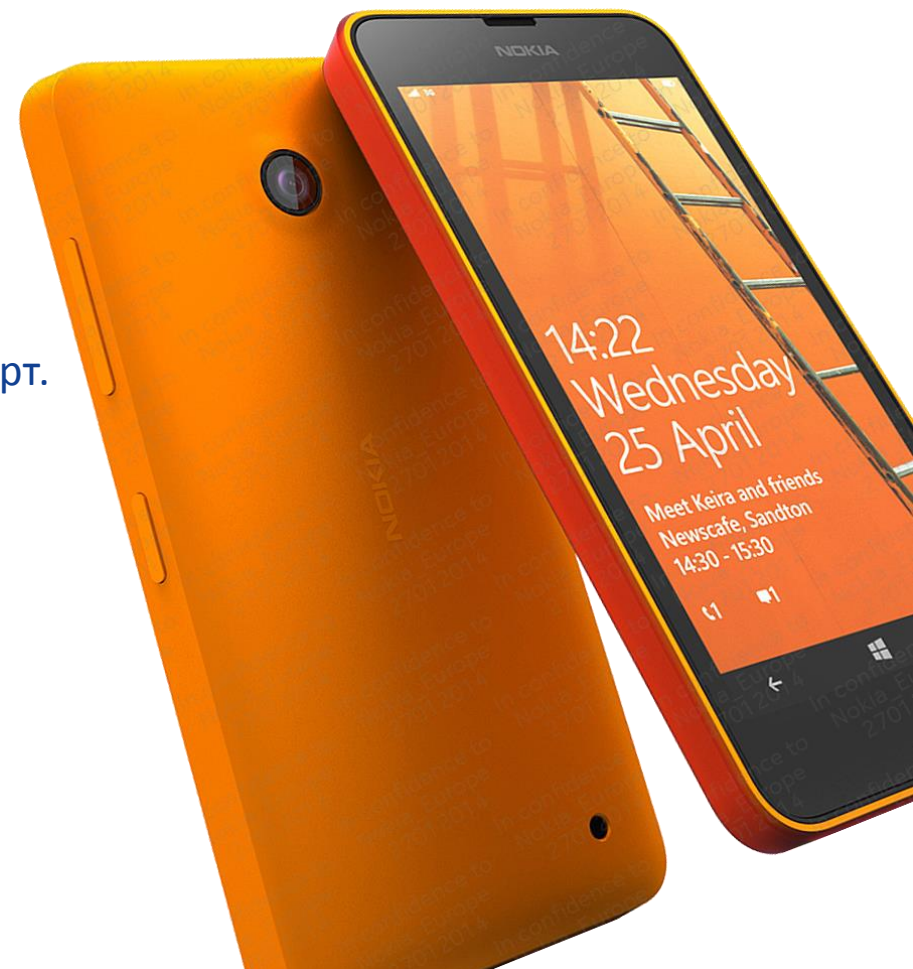

NOKIA LUMIA 630 DS

СЛЕДУЮЩИЙ ШАГ СМАРТФОНОСТРОЕНИЯ

1. Быстрый и мощный смартфон

- Благодаря четырехъядерному процессору Snapdragon 400 1.2Ghz
- Яркий экран 4.5" без воздушной прослойки.

2. Ты всегда доступен сразу по двум линиям

- Новейшая технология x-divert позволяет второй симкарте оставаться активной, даже когда первая занята.
- Полностью переработанный интерфейс для использования двух сим-карт.

3. Смартфон, созданный для тебя

- Notification center – чтобы не пропустить важную новость
- IE 11 – чтобы смотреть видео и читать еще удобней
- Даже обои самые модные – можно ставить на тайлы

Уникальный комплект поставки для СНГ: 2 крышки (яркая + черная) в коробке