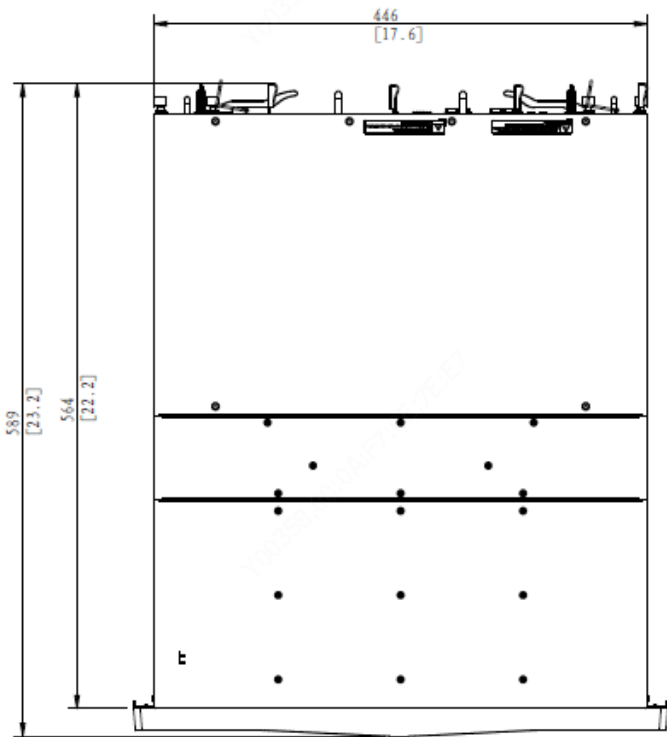

Габаритные размеры

DE3124-V2