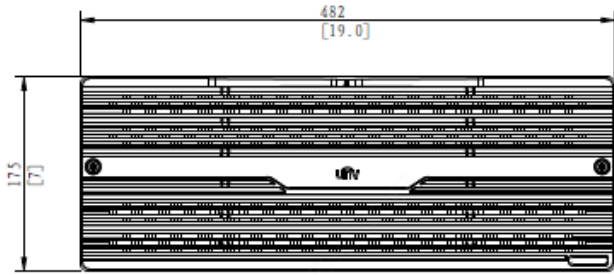

Габаритные размеры

DE3124-V2