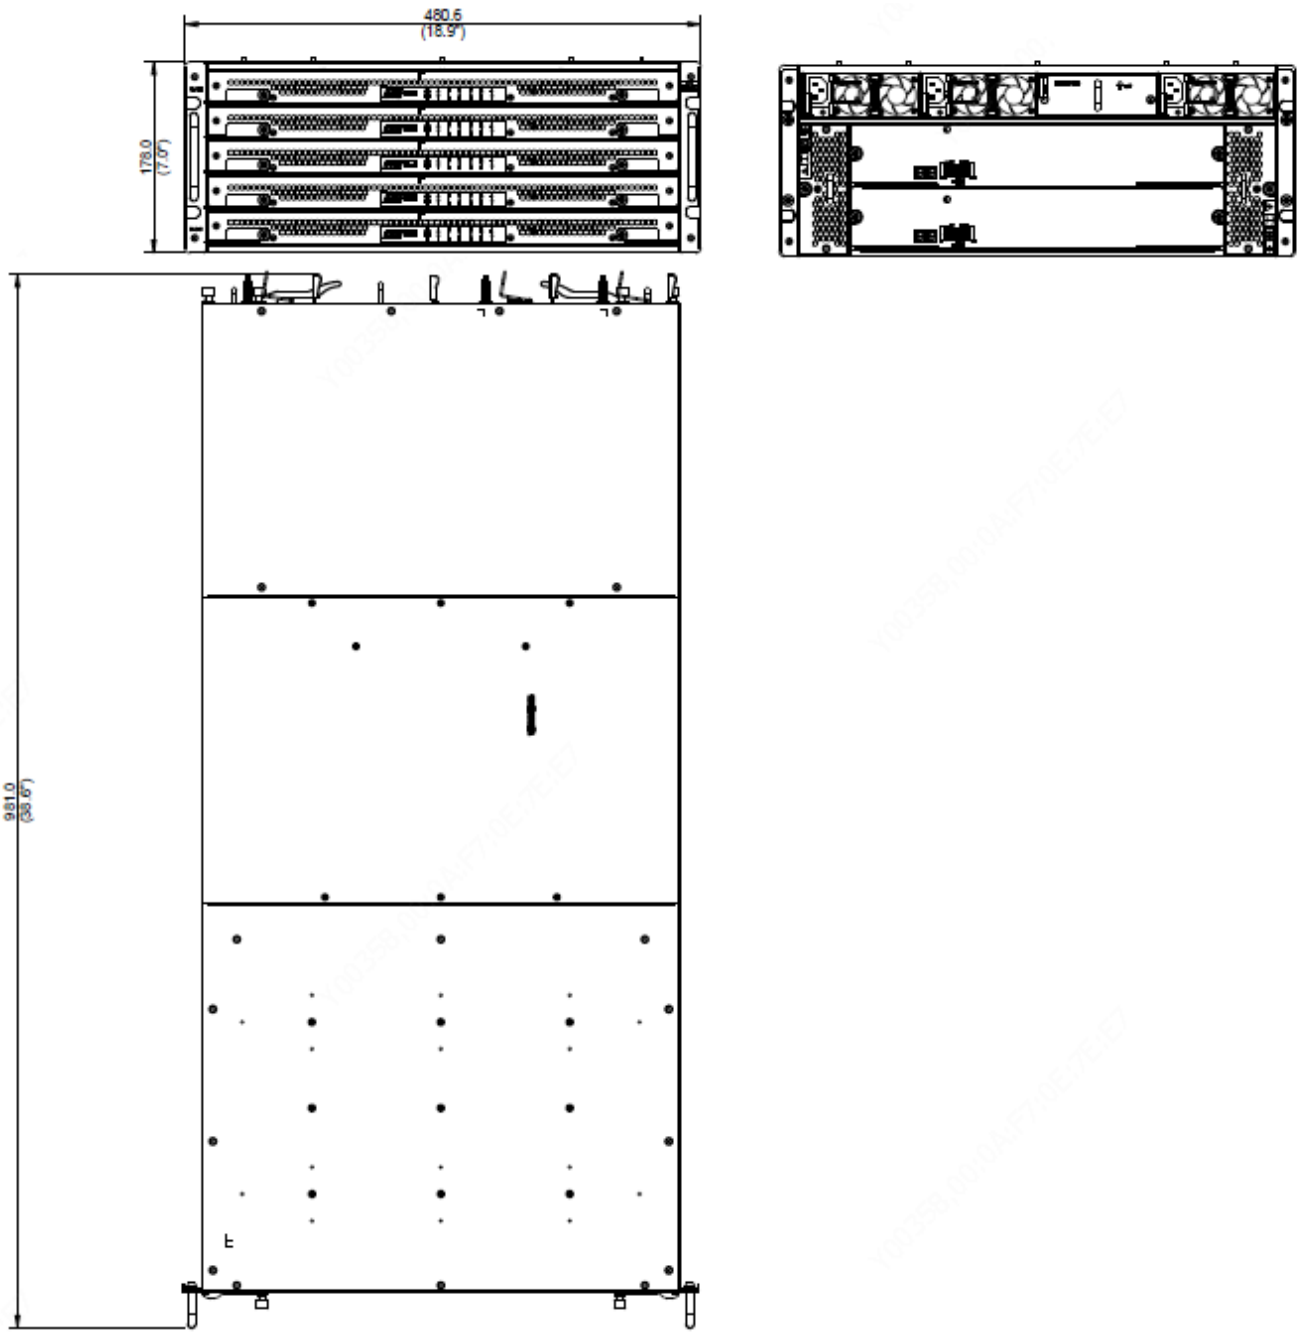

Функции

- Высокая производительность:

Технология SAS-3 12 Гбит/с обеспечивает превосходную производительность.

- Компактность:

Инновационный корпус глубиной 981мм и высотой 4U, позволяющий вместить до 60 дисков.

Габаритные размеры

DE3124-V2

DE3148-V2

DE3160-V2

DE3160-V2@S