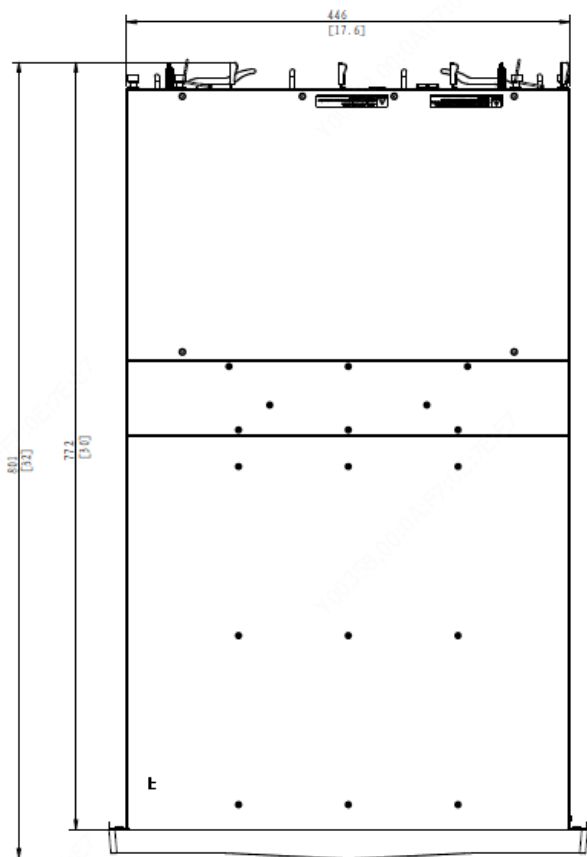

Габаритные размеры

DE1848-V2