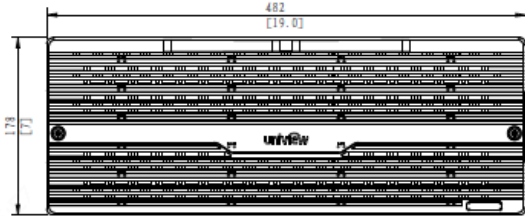

Габаритные размеры

DE1848-V2