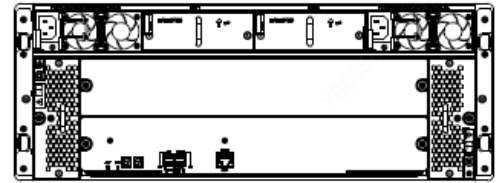

Габаритные размеры

DE1848-V2