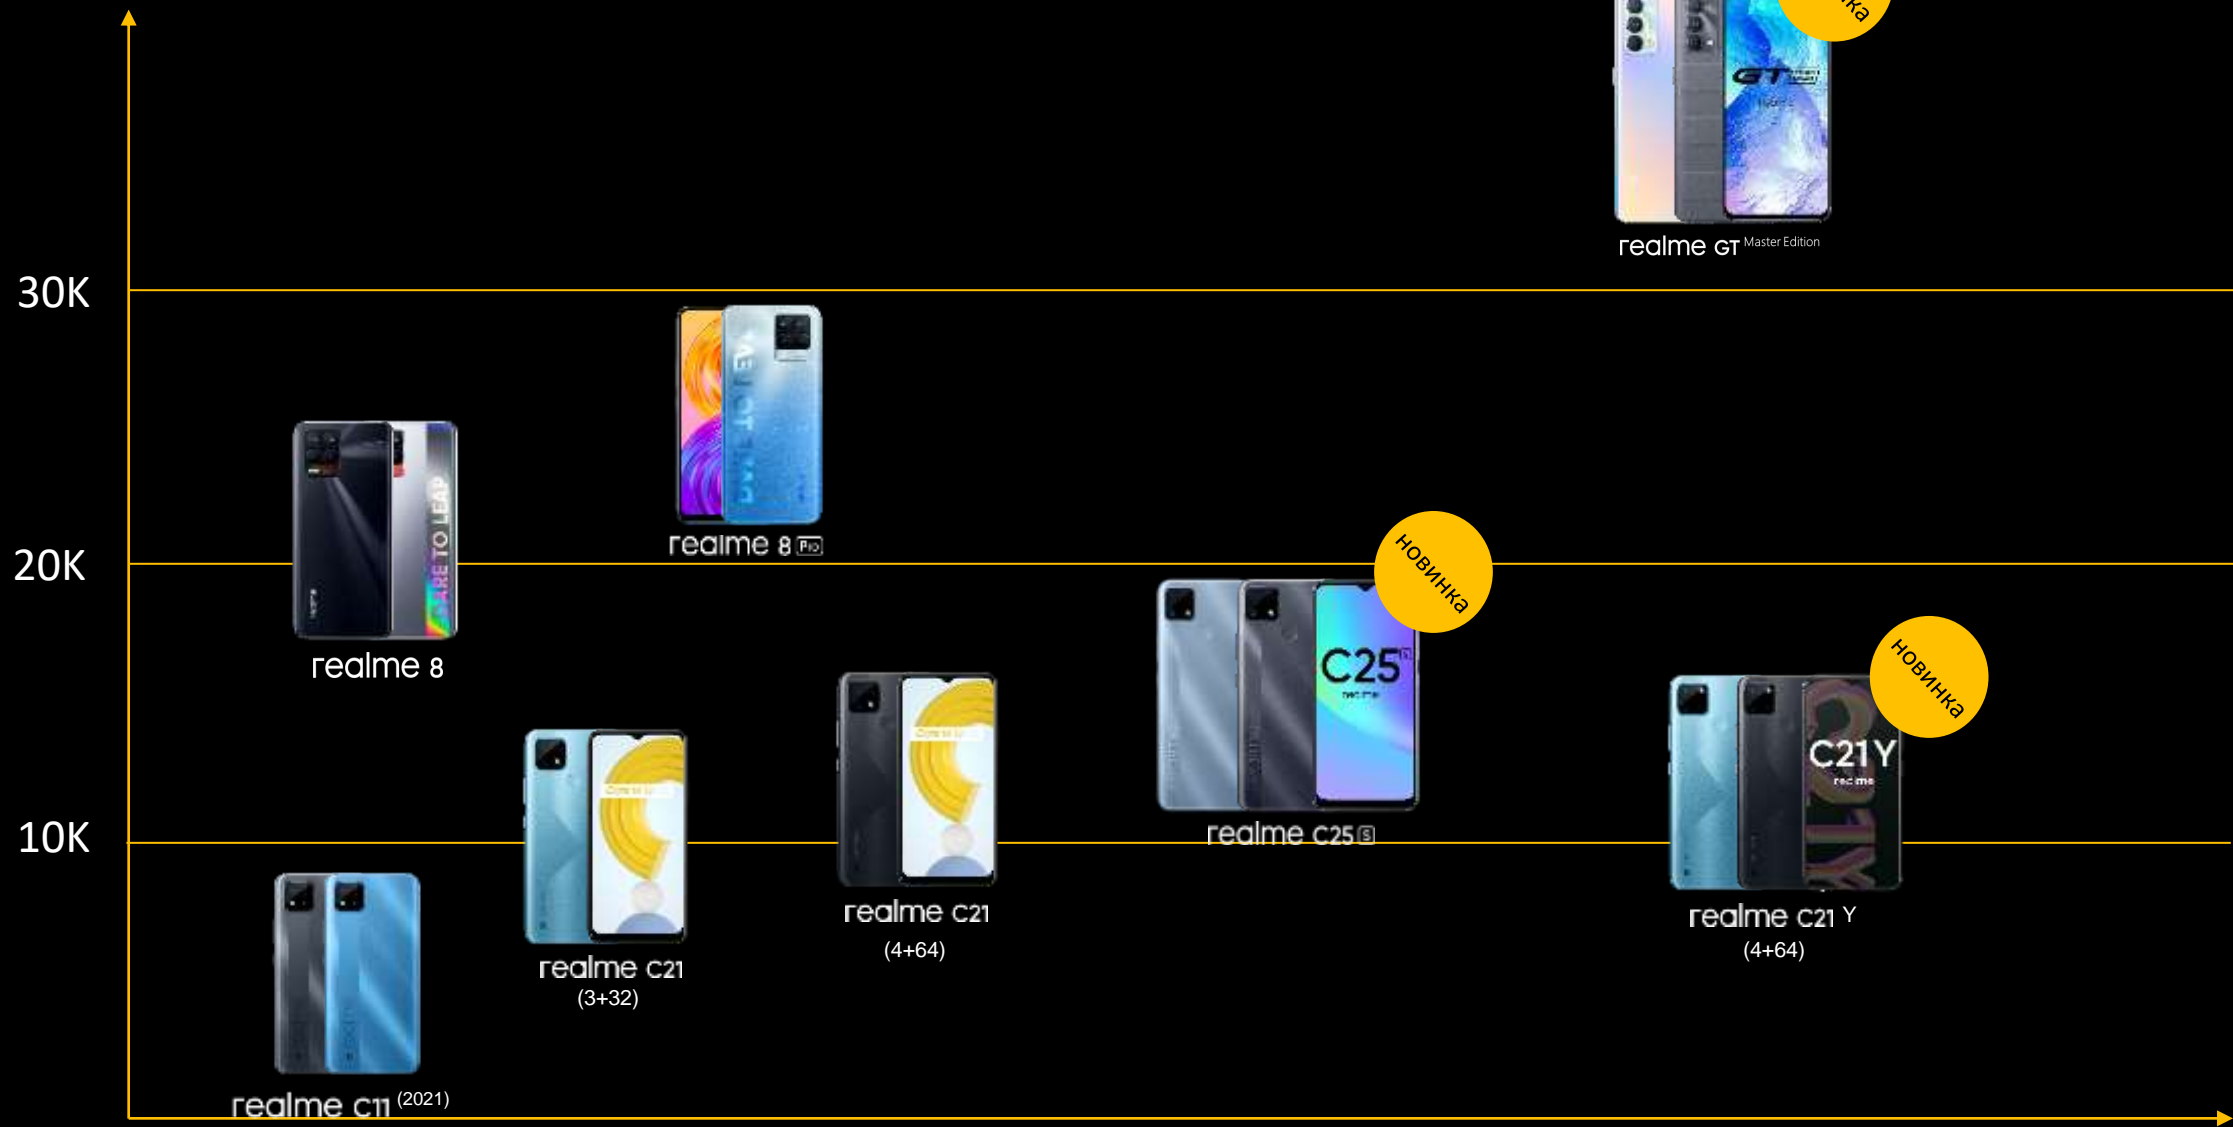

* По данным аналитического агентства Canalys

Наши новости

Старт продаж модели из флагманской линейки – realme GT Master Edition.
С W36 realme GT Master Edition будет доступен к отгрузкам.

6 / 128 ГБ

35990
31990

8 / 256 ГБ

39990
35990

*Все цены носят рекомендательный характер.

RoadMap

realme

Q3'21

realme GT Master Edition

6 / 128 ГБ

8 / 256 ГБ

Перламутровый

Серый

Процессор Qualcomm Snapdragon 778G
6 нм | 8 ядер | до 2.4 ГГц

Мультифункциональная AI-камера
64 Мп + 8 Мп + 2 Мп

Поддержка WIFI 6
a/b/g/n/ac/ax

Флагманский модуль
Высокое разрешение фото
64 Мп | PDAF | 1/2 | f/1.8 | 0.7 мкм