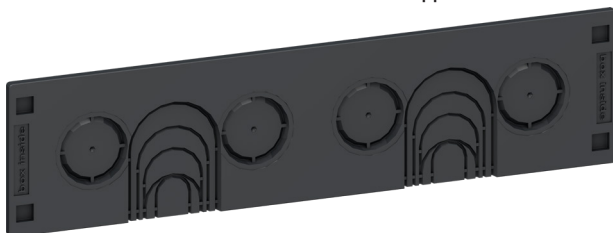

Пример 1.0 Unit (HU) в высоту

45 x 45

90 x 45

Power snap-in

FLF 3/5

Keystone

RJ45 snap-in

Кабельный ввод

Заглушка

Для любой ширины

Большинство лицевых панелей U-Box также доступны для одного или двух блоков по ширине (WU).

Пример 1.5 Unit (HU) высотой

45 x 45 + 45 x 22.5

FLF 3/5

Power snap-in

FLF 6/5