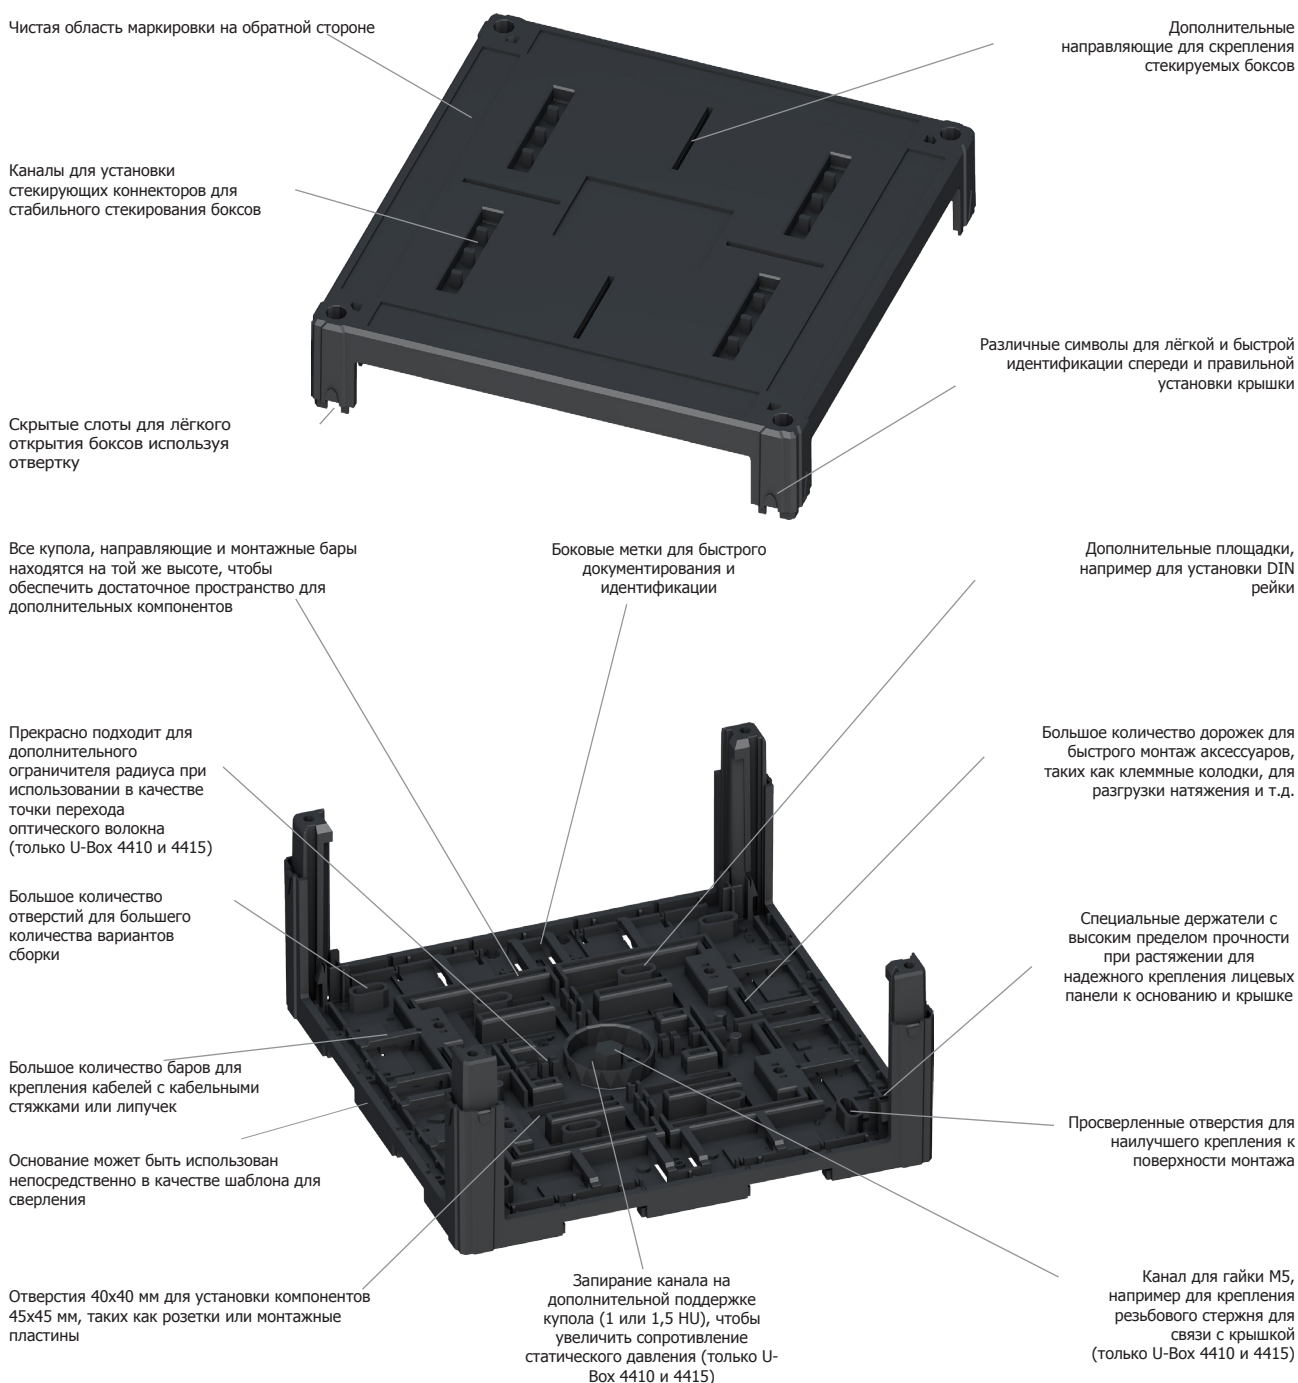

КОНЦЕПЦИЯ ПЛАТФОРМЫ

U-Vox – универсальная платформа

U-Vox это не просто маленький дистрибьютор - это намного больше. Он имеет всевозможные важные особенности, которые делают возможности его применения практически безграничными. К ним относятся его весьма устойчивая конструкция и всевозможные варианты сборки – и это не только для розеток или модулей для передачи данных.