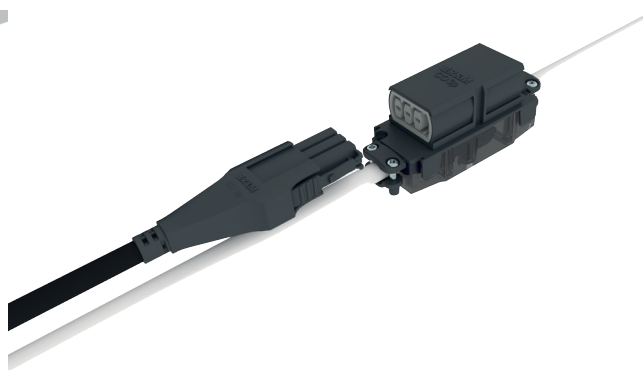

Separating hood, 2x4

Separating hood, 3x4

ТЕХНОЛОГИИ СОЕДИНЕНИЯ

Свободный выбор технологий подключения кабеля

Существует целый ряд разъемов, доступных для подключения к установочному кабелю. Адаптеры R&M CO5p и CO3p для круглого кабеля предлагают оптимальное качество соединения с силовым кабелем благодаря надёжной технологии IDC. Установочные разъёмы Gesis® / Winsta® могут быть использованы с плоскими кабельными разъёмами. U-Box могут поставляться также с открытым кабельным окончанием, другими соединительными системами или без кабеля.

R&M CO5p round cable adapter

R&M CO3p round cable adapter

Получите больше

- R&M CO3p или CO5p
- Выбор разъёмов установки
- Открытый конец кабеля для продуктов сторонних производителей
- Также возможен без кабеля