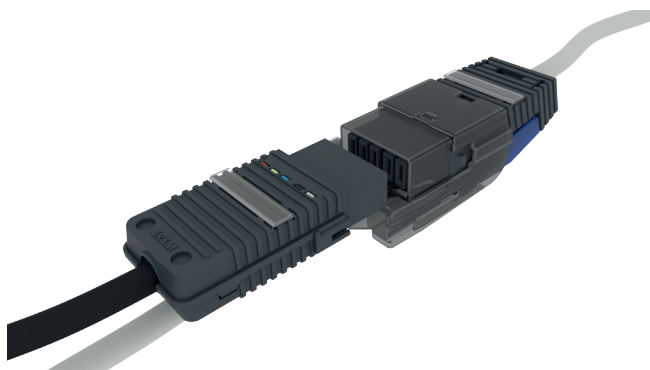

ТЕХНОЛОГИИ СОЕДИНЕНИЯ

Свободный выбор технологий подключения кабеля

Существует целый ряд разъемов, доступных для подключения к установочному кабелю. Адаптеры R&M CO5p и CO3p для круглого кабеля предлагают оптимальное качество соединения с силовым кабелем благодаря надёжной технологии IDC. Установочные разъёмы Gesis® / Winsta® могут быть использованы с плоскими кабельными разъёмами. U-Box могут поставляться также с открытым кабельным окончанием, другими соединительными системами или без кабеля.

R&M CO5p round cable adapter