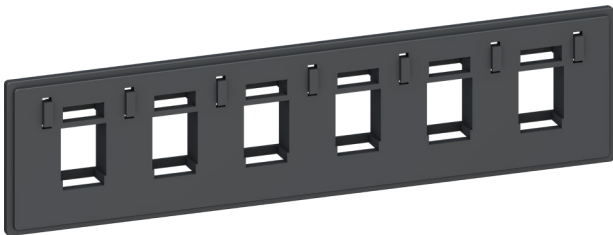

Пример 1.0 Unit (HU) в высоту

45 x 45

90 x 45

Power snap-in

FLF 3/5

Keystone

RJ45 snap-in

Кабельный ввод

Заглушка

Для любой ширины

Большинство лицевых панелей U-Box также доступны для одного или двух блоков по ширине (WU).

Пример 1.5 Unit (HU) высотой

45 x 45 + 45 x 22.5

FLF 3/5

Power snap-in

FLF 6/5