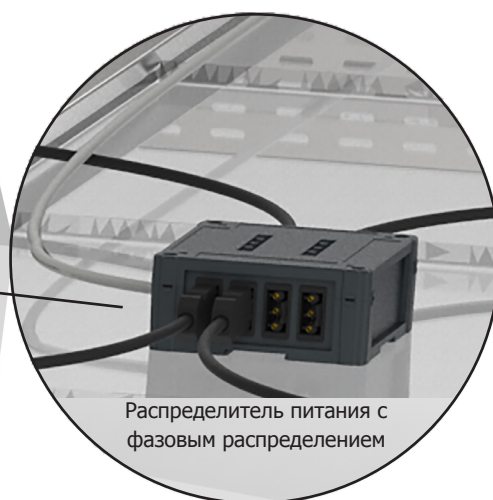

U-BOX

ОБЗОР РЕШЕНИЙ

ПРИЛОЖЕНИЯ

Гибкий компактный распределитель питания

Семейство продуктов U-Vox предлагает практические решения организации простого подключения. U-Vox создаёт порядок и безопасность на рабочем месте, при этом является достаточно гибким, чтобы быть перемещённым в случае необходимости. Также обеспечивает простое подключение потолочных светильников к шине.

Точки консолидации включены

Если вы используете медные кабель категорий 5e, Cat.6, Cat.6A или оптический кабель, U-Vox платформа поддерживает данные требования. С U-Vox в качестве точки консолидации вы оснащены на будущее. Спрос на всё большие скорости передачи постоянно растёт. U-Vox оснащается R&M вставками и модулями и позволяет обеспечить 10Gbit по меди, а также технологии fiber-to-the-office (FTTO) и fiber-to-the-desk (FTTD) в будущем.