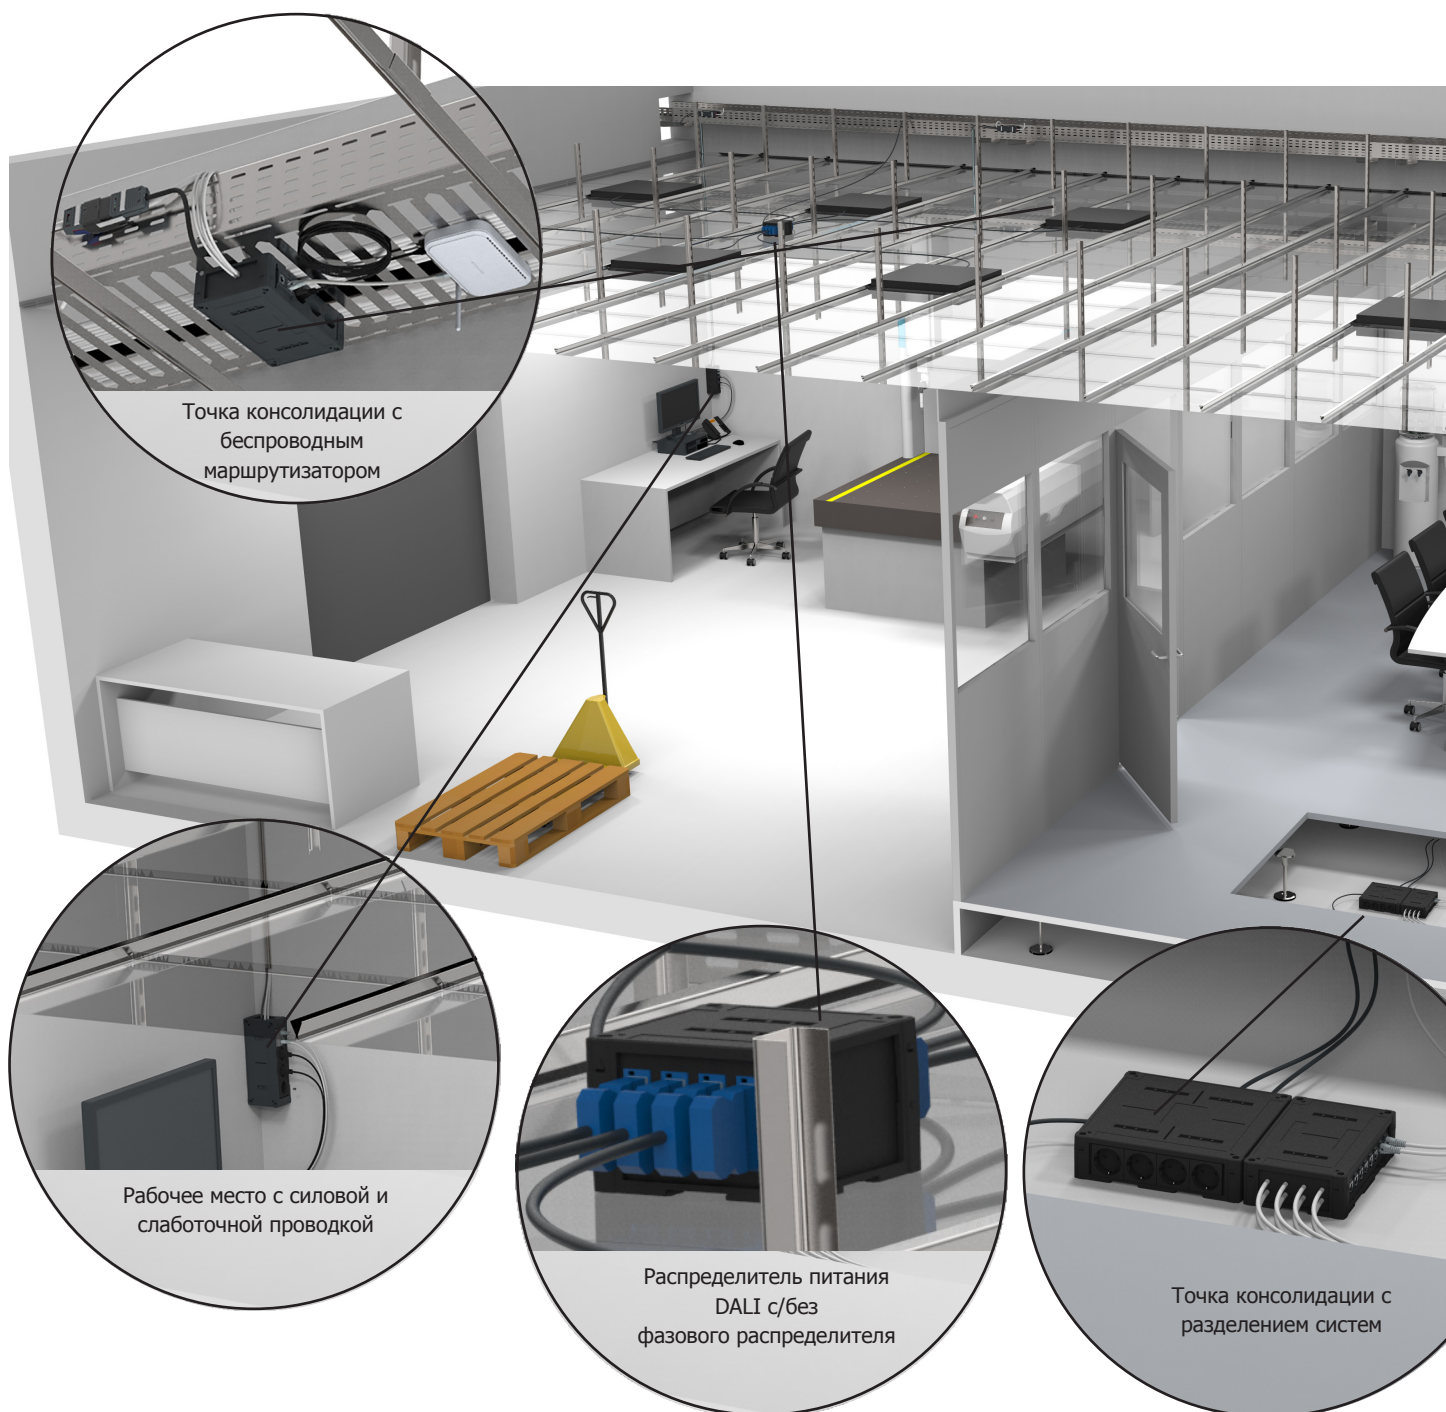

U-BOX

ОБЗОР РЕШЕНИЙ

ПРИЛОЖЕНИЯ

Гибкий компактный распределитель питания

Семейство продуктов U-Vox предлагает практические решения организации простого подключения. U-Vox создаёт порядок и безопасность на рабочем месте, при этом является достаточно гибким, чтобы быть перемещённым в случае необходимости. Также обеспечивает простое подключение потолочных светильников к шине.

Точки консолидации включены

Если вы используете медные кабель категорий 5e, Cat.6, Cat.6A или оптический кабель, U-Vox платформа поддерживает данные требования. С U-Vox в качестве точки консолидации вы оснащены на будущее. Спрос на всё большие скорости передачи постоянно растёт. U-Vox оснащается R&M вставками и модулями и позволяет обеспечить 10Gbit по меди, а также технологии fiber-to-the-office (FTTO) и fiber-to-the-desk (FTTD) в будущем.

R&M разработала новую U-Box систему корпусов, которая может быть использована в качестве модульной системы соединителей. Клиенты могут выбрать до четырех основных размеров U-Box в двух вариантах высоты, чтобы удовлетворить все их индивидуальные потребности. С U-Box платформой и выбранными компонентами и вставками, полная структурированная кабельная система может быть создана в соответствии с индивидуальными проектными спецификациями на основе медных или волоконно-оптических систем и разделять интеграцию управления, данных, голоса, и мультимедиа для развития на рабочем месте. Это дает специалистам по планированию кабельной инфраструктуры всю свободу действий, необходимую для настройки. U-Box идеально подходит для использования в будущем. U-Box сводит к минимуму усилия, необходимые для выбора правильного продукта и подготовке к работе. Если места установки правильно спланированы, то в U-Box должны быть установлены только модули и сделаны подключения. Это лучше всего сделать с R&M CO3r или CO5r адаптерами для круглого кабеля.