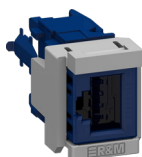

Соединительный модуль Cat. 6 RJ45
- / неэкранированный