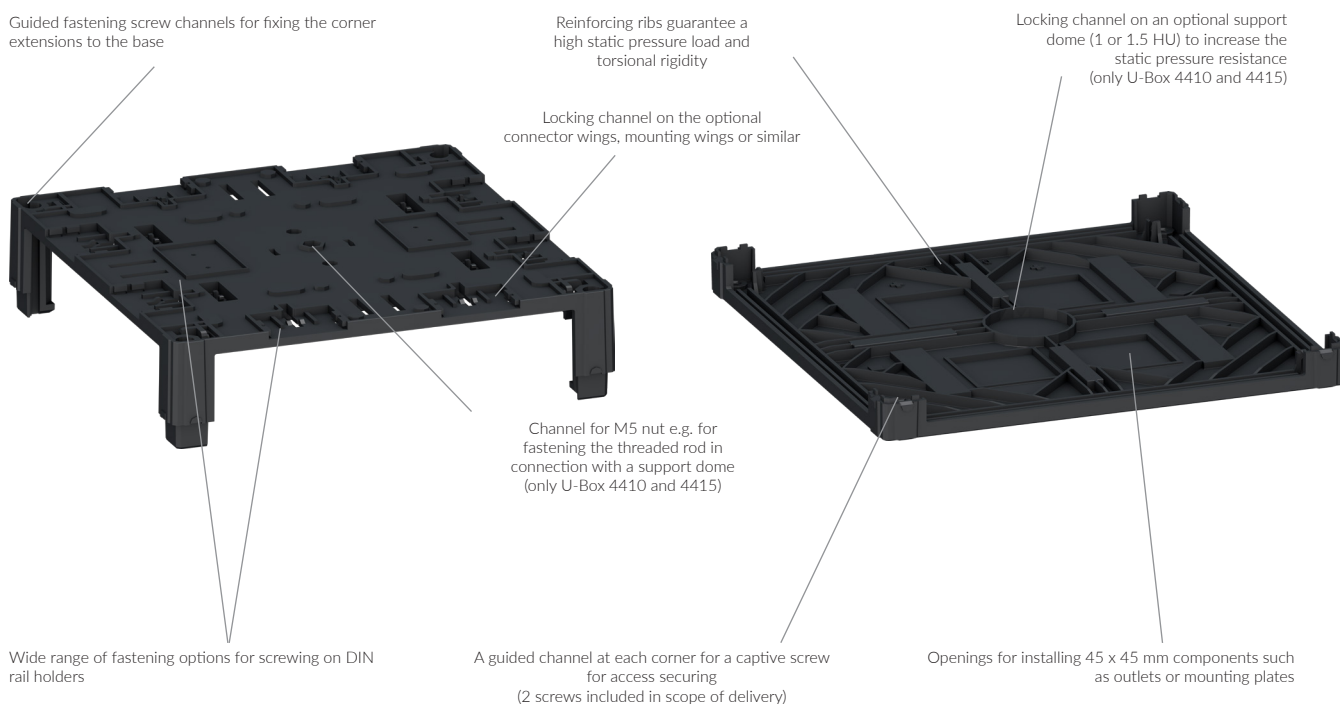

R&M разработала новую U-Box систему корпусов, которая может быть использована в качестве модульной системы соединителей. Клиенты могут выбрать до четырех основных размеров U-Box в двух вариантах высоты, чтобы удовлетворить все их индивидуальные потребности. С U-Box платформой и выбранными компонентами и вставками, полная структурированная кабельная система может быть создана в соответствии с индивидуальными проектными спецификациями на основе медных или волоконно-оптических систем и разделять интеграцию управления, данных, голоса, и мультимедиа для развития на рабочем месте. Это дает специалистам по планированию кабельной инфраструктуры всю свободу действий, необходимую для настройки. U-Box идеально подходит для использования в будущем. U-Box сводит к минимуму усилия, необходимые для выбора правильного продукта и подготовке к работе. Если места установки правильно спланированы, то в U-Box должны быть установлены только модули и сделаны подключения. Это лучше всего сделать с R&M CO3r или CO5r адаптерами для круглого кабеля.

КОНЦЕПЦИЯ ПЛАТФОРМЫ

U-Vox – универсальная платформа

U-Vox это не просто маленький дистрибьютор - это намного больше. Он имеет всевозможные важные особенности, которые делают возможности его применения практически безграничными. К ним относятся его весьма устойчивая конструкция и всевозможные варианты сборки – и это не только для розеток или модулей для передачи данных.

Инновационное лидерство на рынке благодаря использованию 6 сторон

С U-Box, компоненты с форм-фактором 45 x 45 могут быть установлены в основании и крышке. Это открывает возможность установки в специальные места, что позволяет очень легко получить доступ, например, для Wi-Fi маршрутизаторов или репитеров со встроенным отсоединяемым блоком питания.

Получите больше

- Может быть прикреплен любым образом к поверхности
- Компоненты также могут быть установлены в основании и крышке
- Может быть заперто и запечатано
- На DIN-рейку держатель каналов
- Встроенный шаблон для сверления