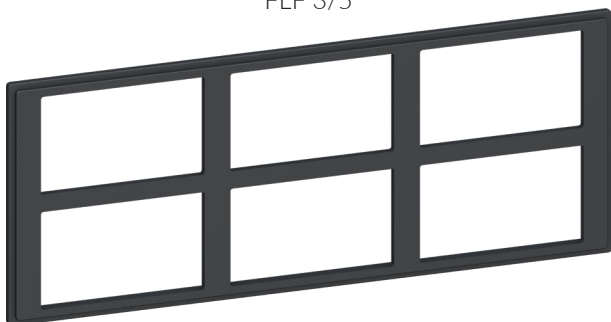

Заглушка

Для любой ширины

Большинство лицевых панелей U-Box также доступны для одного или двух блоков по ширине (WU).

Пример 1.5 Unit (HU) высотой

45 x 45 + 45 x 22.5

FLF 3/5

Power snap-in

FLF 6/5