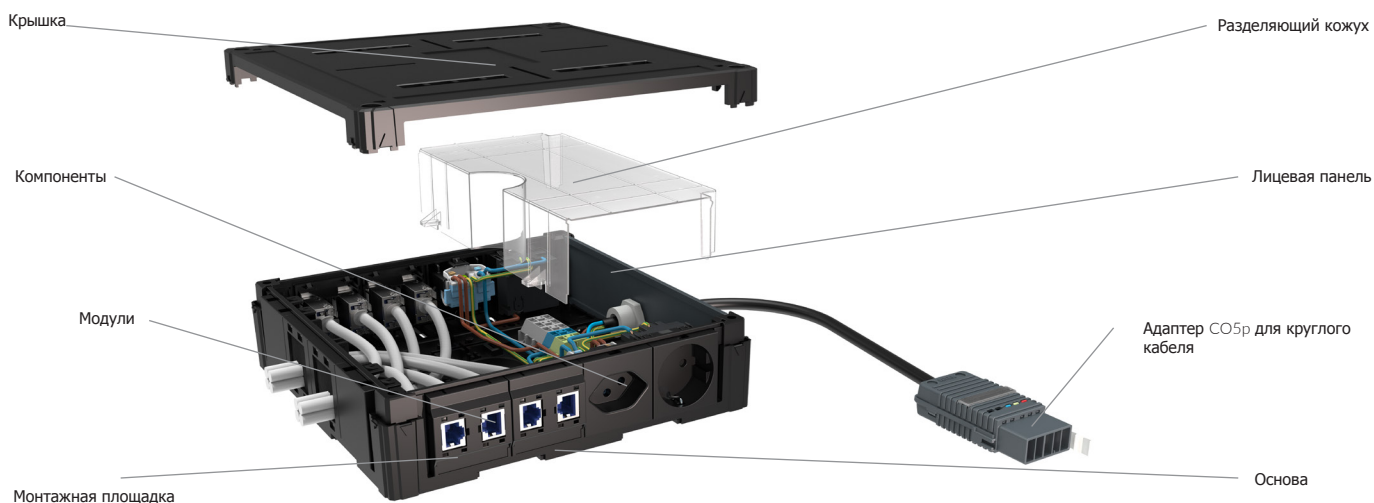

МОДУЛЬНАЯ ПРОГРАММА КОРПУСОВ

Одна система, много возможных комбинаций

Восемь вариантов U-Box с двумя вариантами высоты были созданы на основе форм-факта 45x45, швейцарский FLF формат также является интегрируемым. Варианты с одинаковыми по ширине и глубине размерами имеют одинаковую основу и крышку. Симметричная конструкция позволяет делать индивидуальный состав со всех четырех сторон. Компоненты также могут быть установлены в основании и крышке.