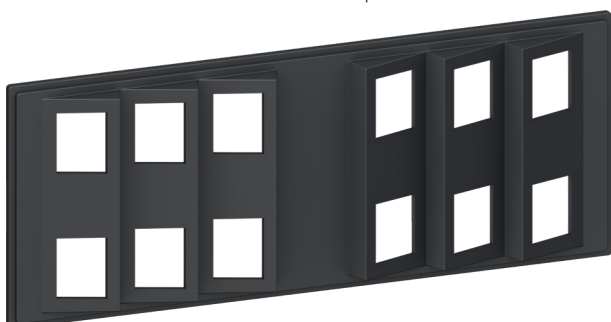

12 x RJ45 snap-in