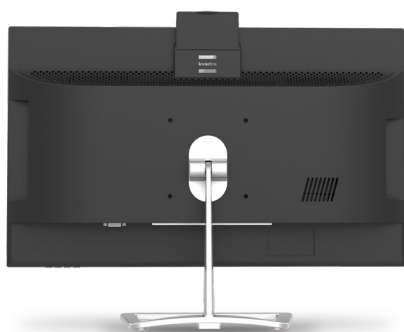

kvadra

г. Москва,
ул. Рочдельская, 15, стр. 15
+7 495 540 50 55
sales_kvadra@yadro.com

KVADRA A20: ТЕХНИЧЕСКИЕ ХАРАКТЕРИСТИКИ

Характеристики	Значение
Процессоры	Семейство 11/10 поколение Intel® Core™ i9, i7, i5, i3, Pentium, Celeron (до 65 Вт)
Чипсет	Intel® B560
Дисплей	23,8", разрешение 1920×1080 Full HD
Поддерживаемые операционные системы	• Microsoft® Windows™ 10 Pro/11 Pro • Astra Linux® 1.7 SE/2.12 CE • ОС «Альт» (8СП, «Рабочая Станция» 9/10, «Образование» 9) • РЕД ОС 7.3
Оперативная память	DDR4 SODIMM до 32 ГБ
USB	• 4 × USB 3.0 • 2 × USB 2.0
Накопители	• M.2 NVMe до 1 ТБ • SSD/HDD 2,5" до 1 ТБ • Привод оптических дисков (опционально)
Интерфейсные разъемы	• 1 × 3,5 мм сдвоенный разъем для наушников и микрофона • 1 × 3,5 мм разъем для наушников • 1 × 3,5 мм разъем для микрофона • 1 × RJ-45 • 1 × HDMI • 1 × DisplayPort • 1 × разъем питания
Фронтальная камера	5.0 МП, выдвигающаяся
Колонки	2 × 3 Вт стерео
Стандарт крепления	VESA, 100 × 100 мм
Wi-Fi (опционально)	Intel® AC3165 b/g/n/ac M.2
Ethernet	10/100/1000 Мбит/с RJ-45
Bluetooth	4.2