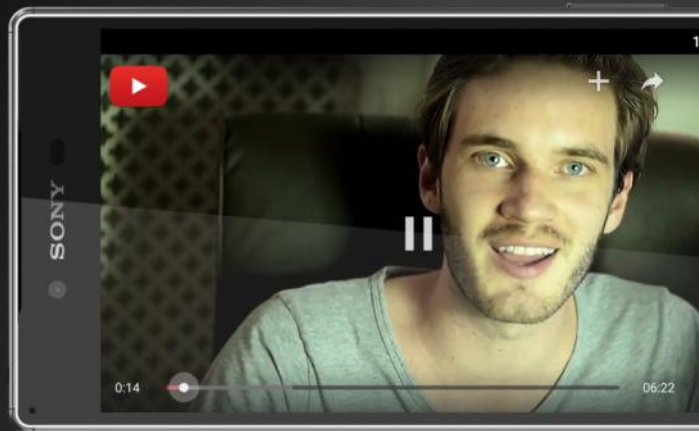

Оригинальное разрешение

Разрешение после апскейлинга

4K

ПРОСМОТР

Автоматический апскейлинг фото и видео контента

4K

ЗАПИСЬ

**Записывайте видео
в потрясающем 4K ...**

4K

ПРОСМОТР

**... и просматривайте свои
записи на 4K дисплее**

4K
ЗАПИСЬ

**Любой момент 4K видео можно
сохранить как качественное 8MP фото**

4K

ПРОСМОТР

DLNA

MHL
Mobile High-Definition Link

Подключение к ТВ

4K

ПРОСМОТР

Удобный просмотр 4K контента, записанного на Action Cam

Xperia™ Z5 Premium

Xperia™ Z5 Premium

Качество в каждой детали