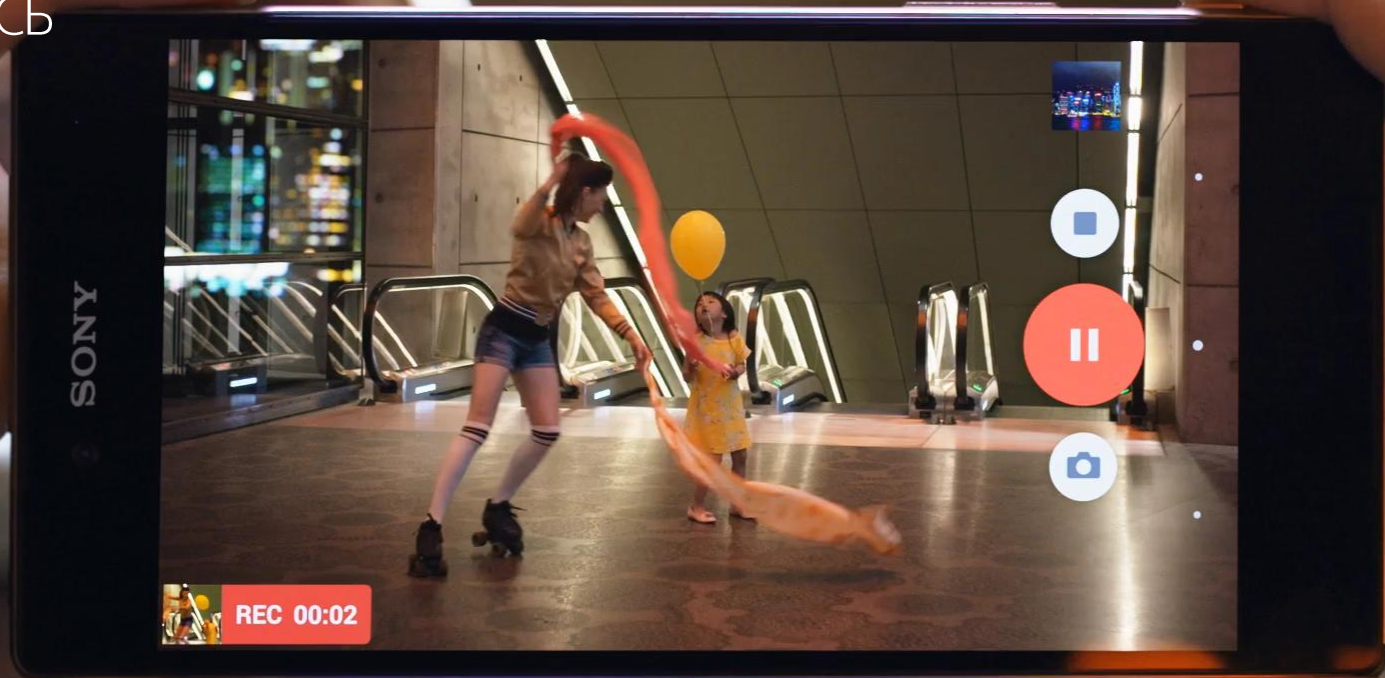

Оригинальное разрешение

Разрешение после апскейлинга

4K

ПРОСМОТР

Автоматический апскейлинг фото и видео контента

4K

ЗАПИСЬ

**Записывайте видео
в потрясающем 4K ...**

MHL
Mobile High-Definition Link

Подключение к ТВ

4K

ПРОСМОТР

Удобный просмотр 4K контента, записанного на Action Cam

Xperia™ Z5 Premium

Xperia™ Z5 Premium

Качество в каждой детали