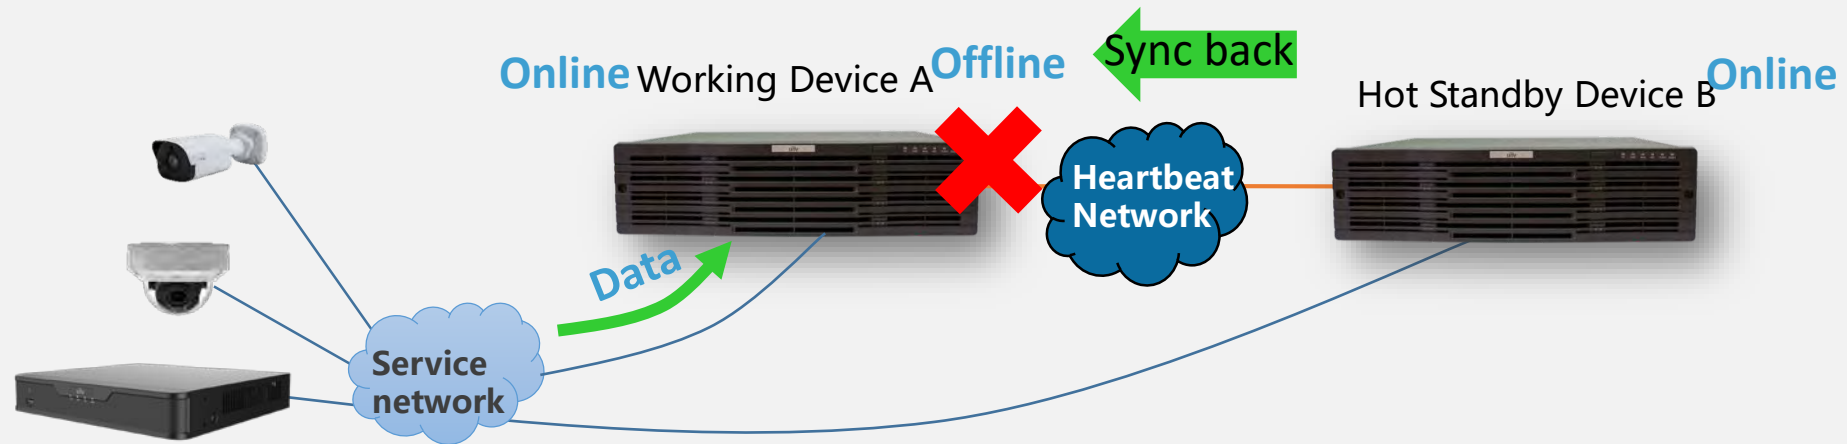

Превосходная надежность – гарантированная отказоустойчивость

В случае неправильного функционирования сервера А сервер горячего резервирования В примет меры, чтобы гарантировать доступность наблюдения.