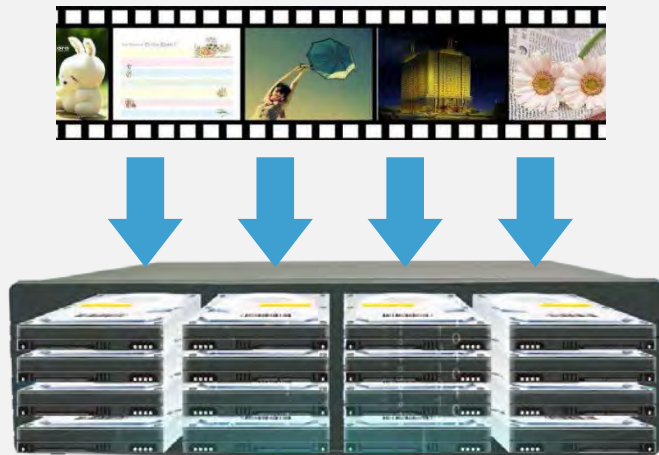

Окончательная надежность – баланс загрузки

- **Сбалансированный дисковый ввод-вывод**

Периодическое переключение дисков записи
Баланс между дисками по задачам