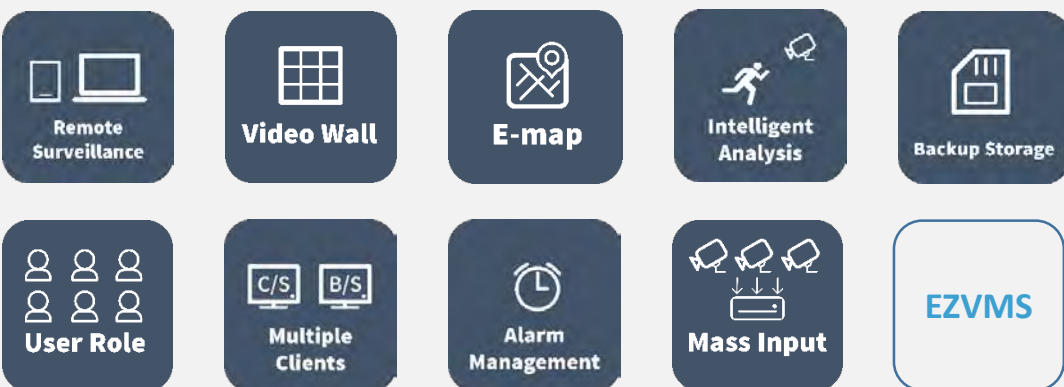

ТОП продукт – Unicorn

- **Централизованное управление**

2000 каналов. поддерживает IP камеры, NVR, кодеры, декодеры,
Управление локальными и облачными устройствами с одного сервера

- **Простое расширение**

Архитектура «Ведущий-Ведомый» увеличивает пропускную
способность и увеличивает объем хранилища

- **Формирование изображения для видеостены**

Поддерживает сетевые декодеры для разделения видео

- **Реализация полного резервирования**

Избыточный BIOS, источник питания, сетевые порты,
вентиляторы. RAID, горячее резервирование, ANR.

Спроектирован с гибкой и надежной архитектурой, VMS сервер легко масштабируем, надёжен и удобен для пользователя.