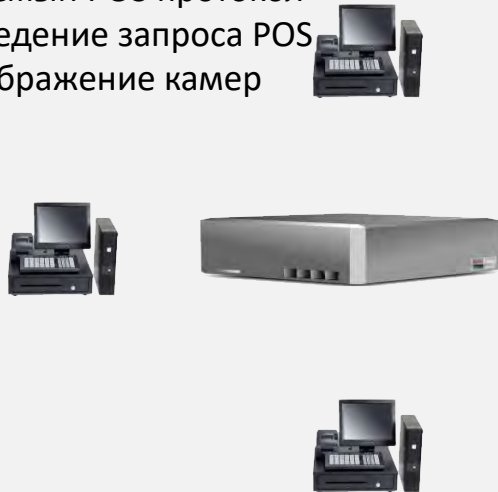

- **Управление предварительным просмотром**

Поддерживает предпросмотр и переключение

Больше чем локальное управление

Подключение - POS

Функционал:

- Настраиваемый POS протокол
- Воспроизведение запроса POS
- Мультиотображение камер