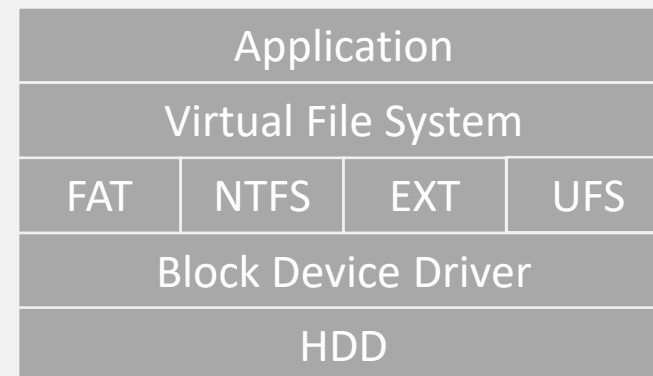

Традиционные уровни хранения

Защита от
воровства
данных

Без потерь данных

Смена дисков

Более надежная