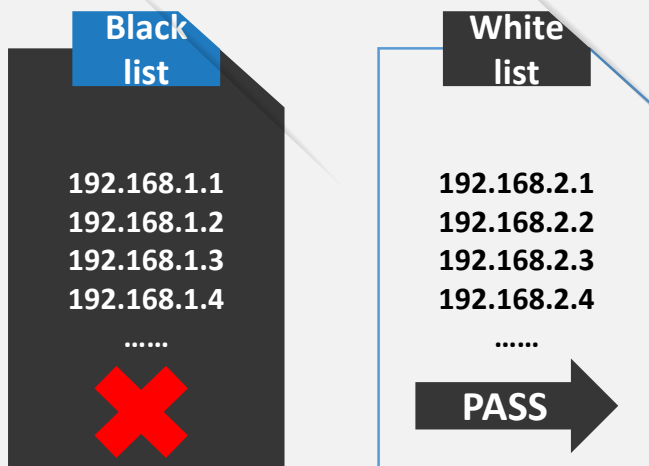

Традиционные уровни хранения

Защита от
воровства
данных

Без потерь данных

Смена дисков

Более надежная

Кибер-безопасность – безопасный Framework

- Различные аутентификации

- Защита от незаконного логина

- Уровень безопасности пароля

- Белые/черные списки

- Защищенная структура

- Водяной знак

Кибер безопасность – соответствие GDPR

Защита данных

- Шифрование видео
- Проверка цифровой подписи при облачном обновлении
- Цифровой водяной знак
- HTTPS