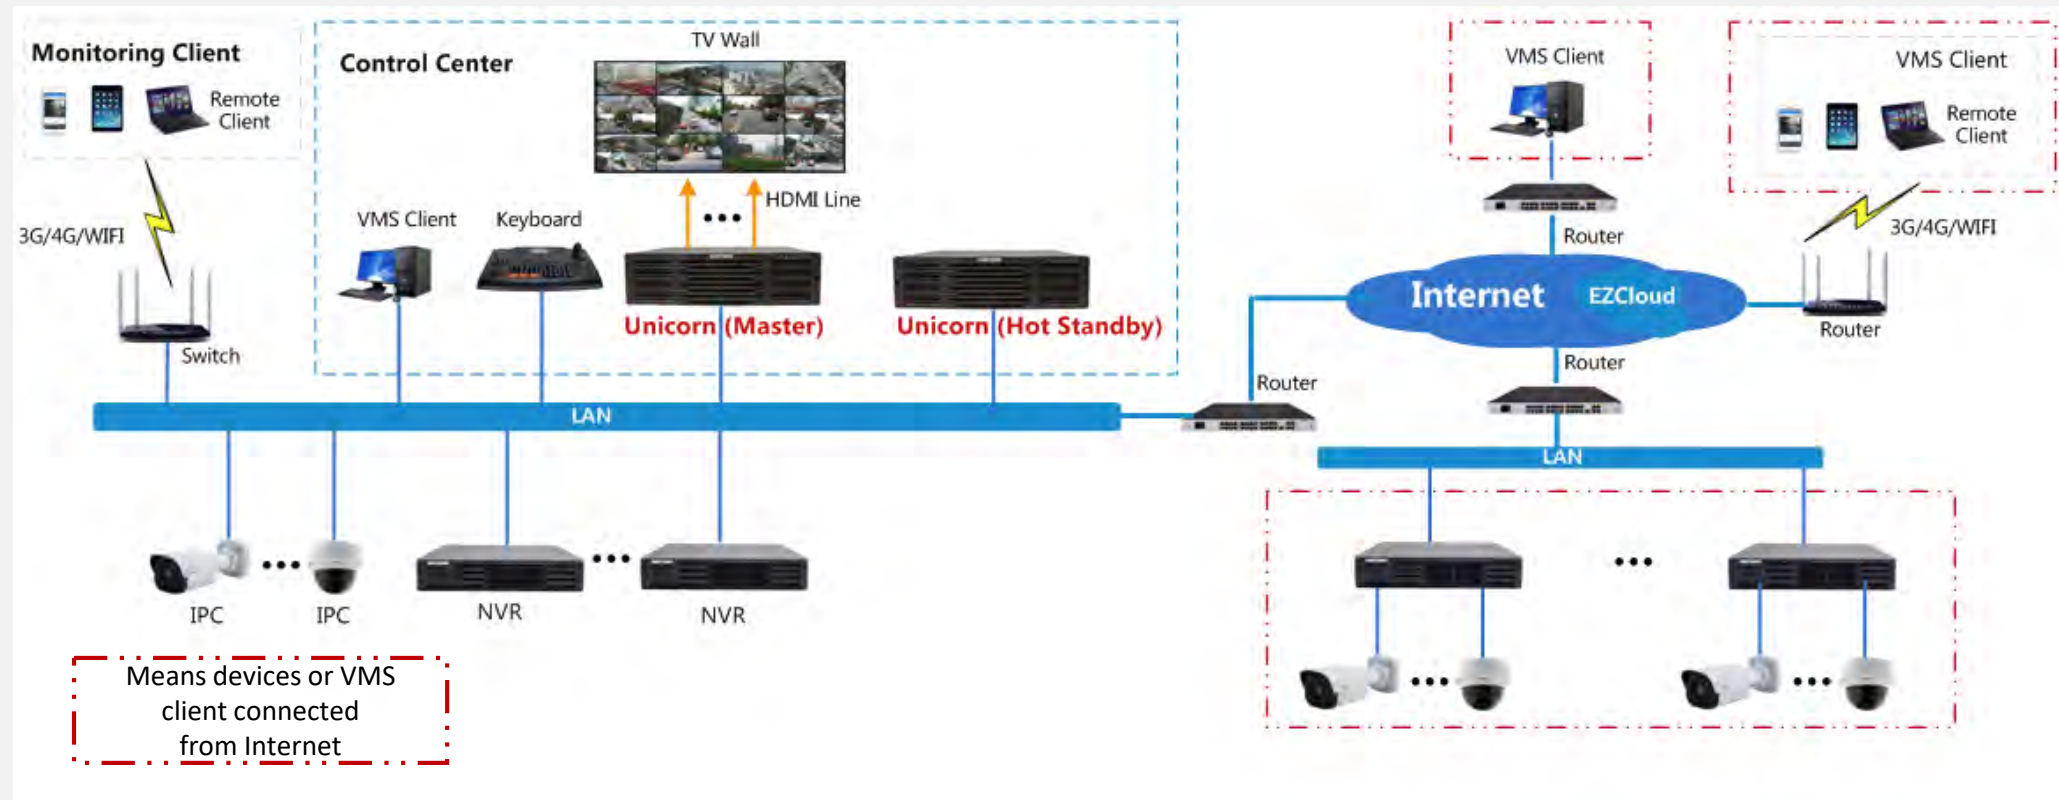

Периодическое переключение дисков записи
Баланс между дисками по задачам

- **Сбалансированный сетевой режим**

Потоки между сетевыми интерфейсами
сбалансированы, увеличивают
пропускную способность

Увеличивается время наработки дисков и улучшается производительность. **Готов к чему-то большему.**

Пример построения сети

- **Укрупненность**

Решение для 100 и более IP камер.

- **Надёжность**

Профессиональное хранение и полное решение задачи отказоустойчивости

- **Масштабируемость**

Система и(или) емкость для хранения могут быть легко расширены