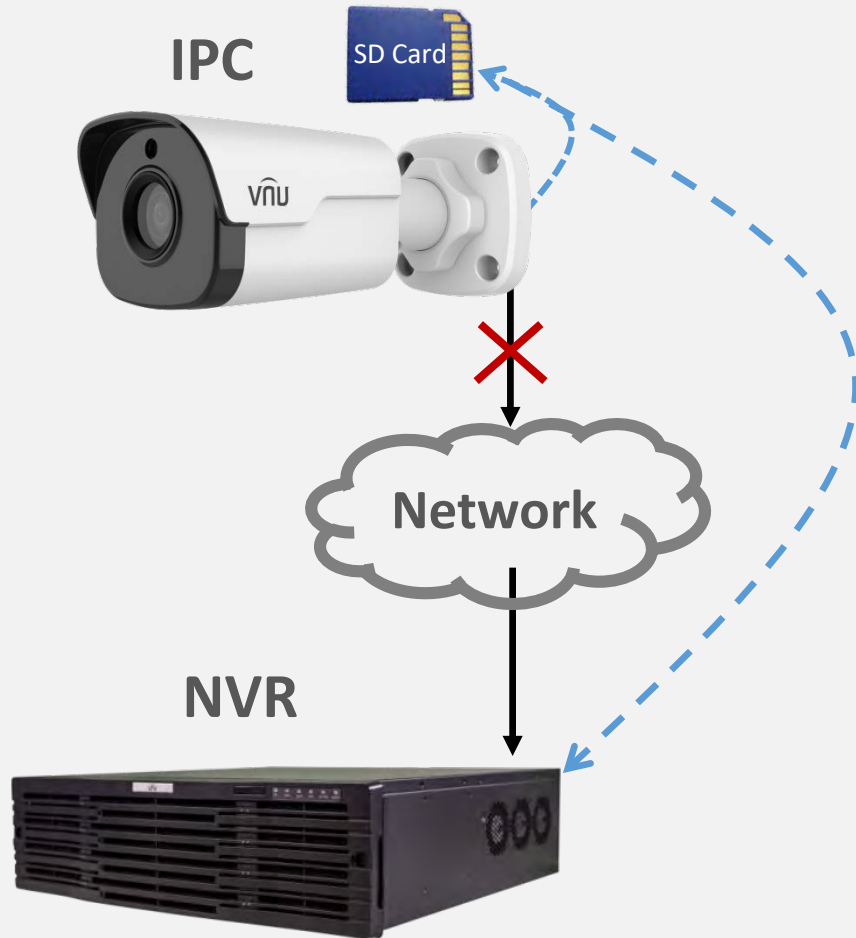

```
00000000 00111100  
00000006 01011001  
0000000C 01001101
```

UDP / TCP

Поддержка различных типов протоколов POS.
Применимо к сети UDP / TCP.
Больше, чем статический OSD

Сохранность данных – ANR

При разрыве соединения между IPC и NVR, IPC сохраняет видео на SD-карте.

После восстановления, IPC передаёт записанную запись в NVR

Больше, чем запланированная запись

Сохранность данных – N+1 резервирование

**Резервный NVR забирает
видеопотоки на себя**

**Больше чем типовая
отказоустойчивость**