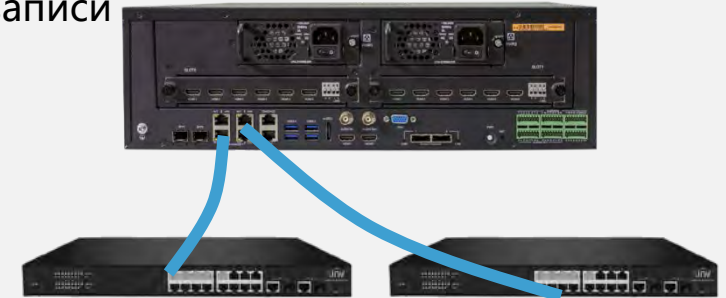

- **Сбалансированный сетевой режим**

Потоки между сетевыми интерфейсами
сбалансированы, увеличивают
пропускную способность

Увеличивается время наработки дисков и улучшается производительность. **Готов к чему-то большему.**