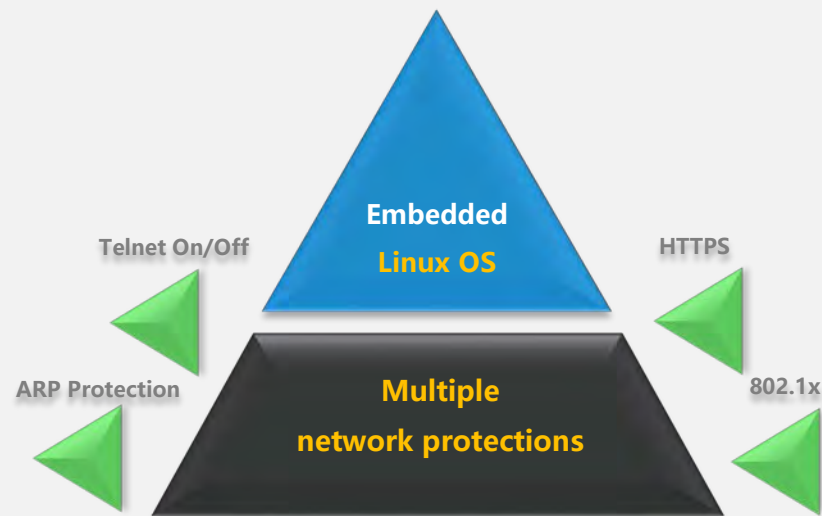

Традиционные уровни хранения

Защита от
воровства
данных

Без потерь данных

Смена дисков

Более надежная

Кибер-безопасность – безопасный Framework

- Различные аутентификации

- Защита от незаконного логина

- Уровень безопасности пароля

- Белые/черные списки

- Защищенная структура

- Водяной знак

Кибер безопасность – соответствие GDPR

Защита данных

- Шифрование видео
- Проверка цифровой подписи при облачном обновлении
- Цифровой водяной знак
- HTTPS

Ограничение доступа

- Фильтр IP
- Защита ARP
- Отключение опасных служб/портов
- Черный и белый списки

Авторизация

- Надежный и простой пароль
- 802.1x аутентификация
- RTSP, Onvif, HTTP аутентификация
- Классификация для аутентификации пользователей