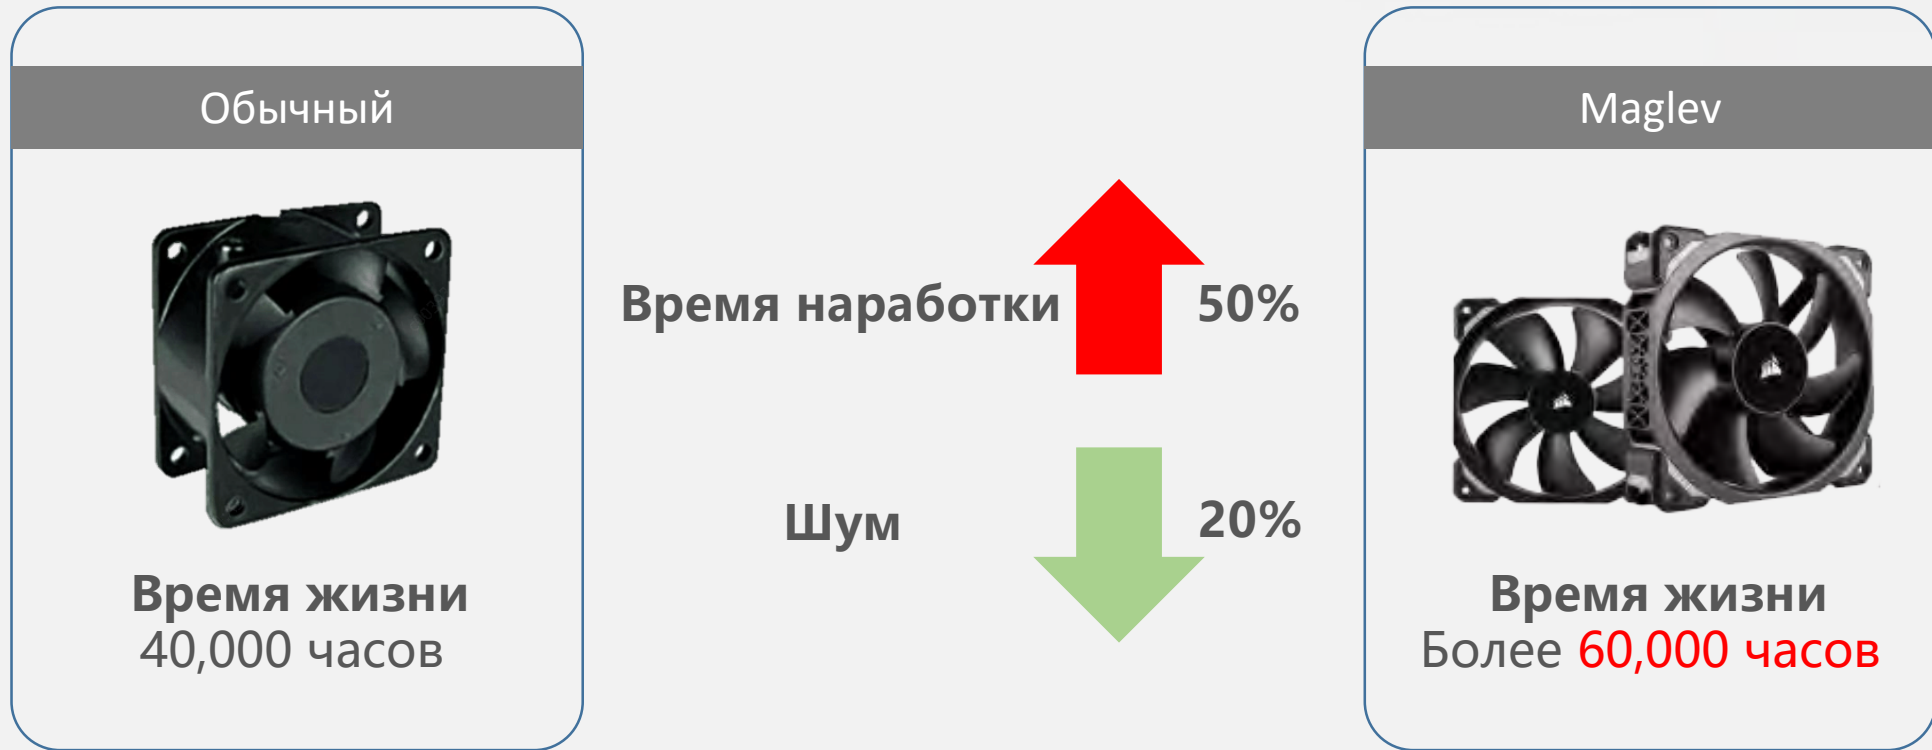

Надёжность и тишина – Maglev вентилятор

Уменьшает вибрацию и шум,
вызванный механическим трением.
Более надёжный.