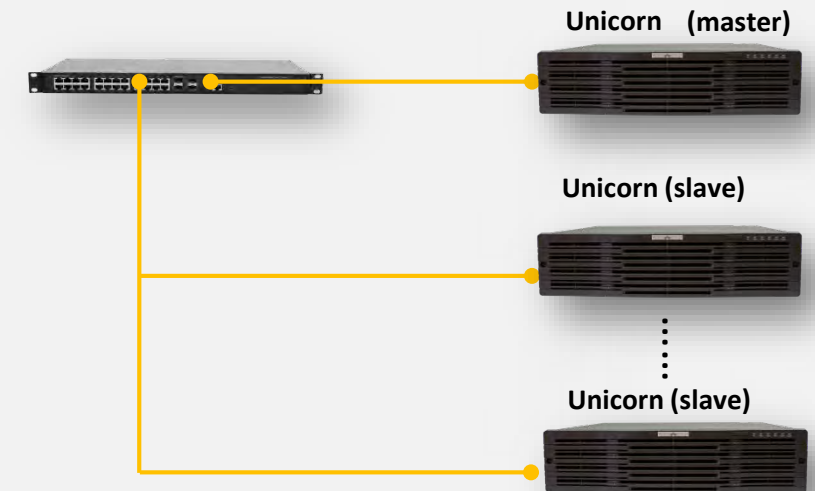

Дополнения – архитектура Master/Slave

- **Единый доступ**

Доступ по 1 IP адресу (Master). Slave будет управляться Master

- **Масштабируемая система**

Для увеличения пропускной способности и емкости хранения. Допускает подключение до 8 ведомых серверов

- **Разделение деятельности**

Запись и видеопоток обрабатываются ведомым сервером индивидуально.

Каждый ведомый может принести дополнительно

Бюджет сети: **512/384** Mbps

Хранение: **256** каналов/**480TB**

Cloud устройств: **256**