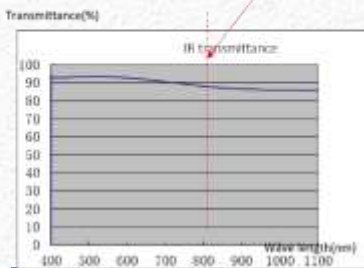

Антибликовое стекло
Увеличивает коэффициент пропускания на 8%