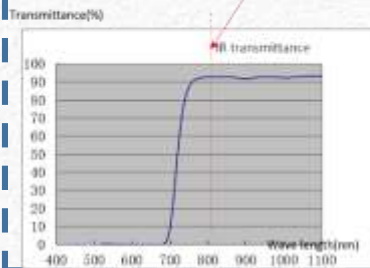

Антибликовое стекло
Увеличивает коэффициент пропускания на 8%