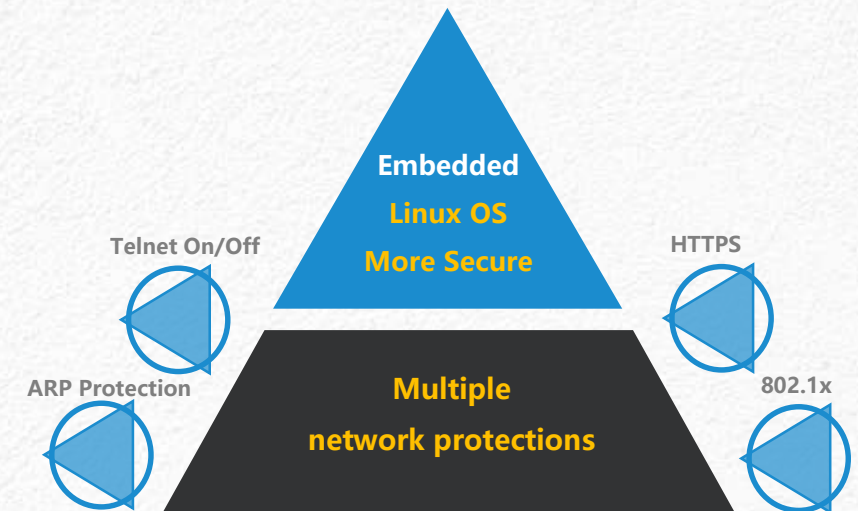

Аутентификация личности

- Надежный и простой пароль
- 802.1x аутентификация
- RTSP, Onvif, HTTP аутентификация
- Классификация для аутентификации пользователей

Безопасность – уникальные способности

- Различные аутентификации

- Защита от незаконного логина

- Уровень безопасности пароля

LAN : Простой пароль

WAN : Надежный пароль

- Черный и белый список

- Водяной знак

- Защищенная структура

Еще более надежный – качество в деталях