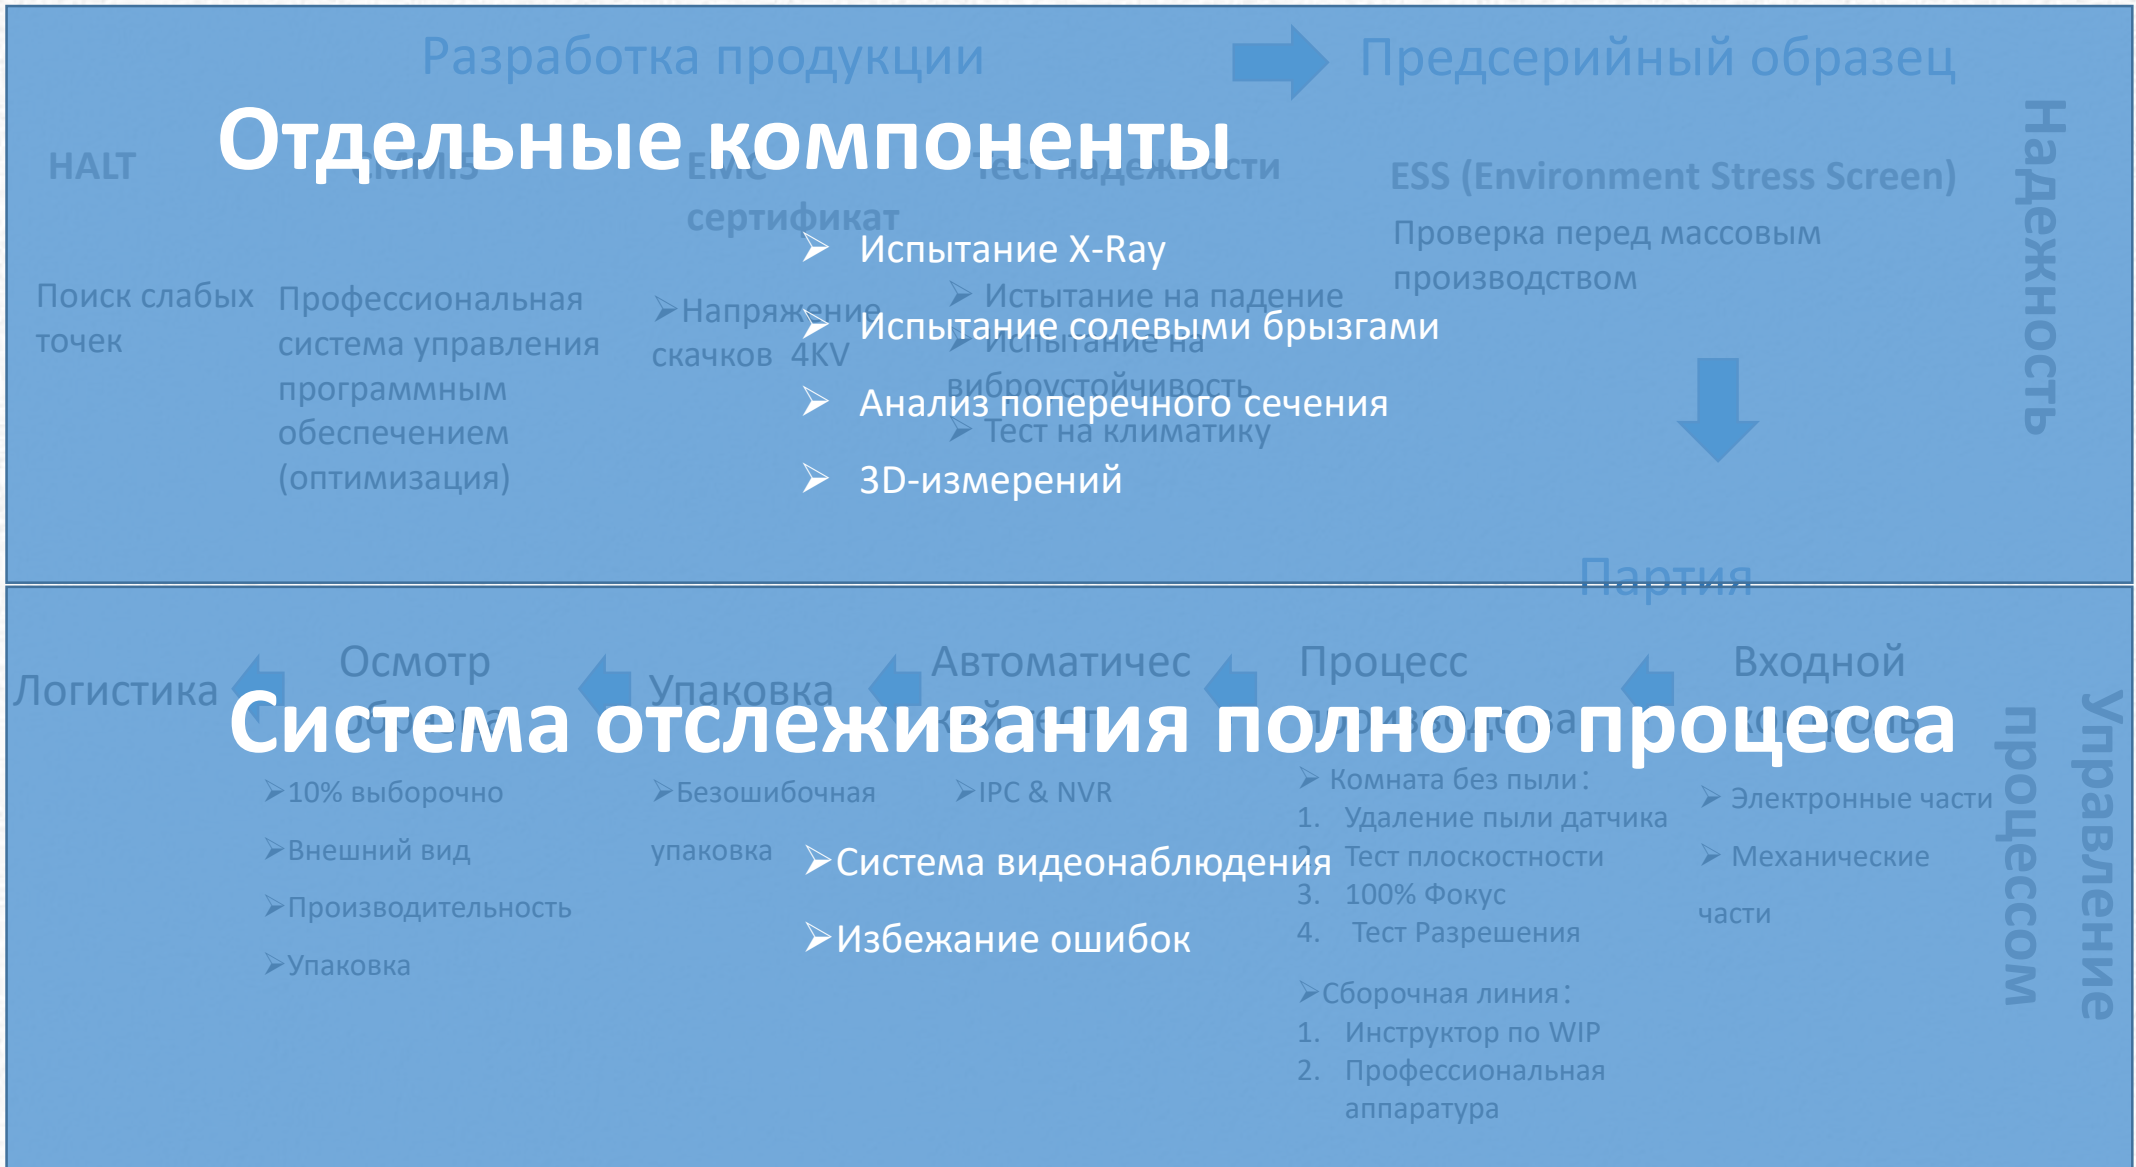

Normal glass

Антибликовое стекло
Увеличивает коэффициент пропускания на 8%

Дальнее PoE

250m в режиме 10M mode с Cat5E или Cat6

[Click Here](#)

Оптимизированный Шагový мотор 25fps

Еще более надежный – система контроля качества