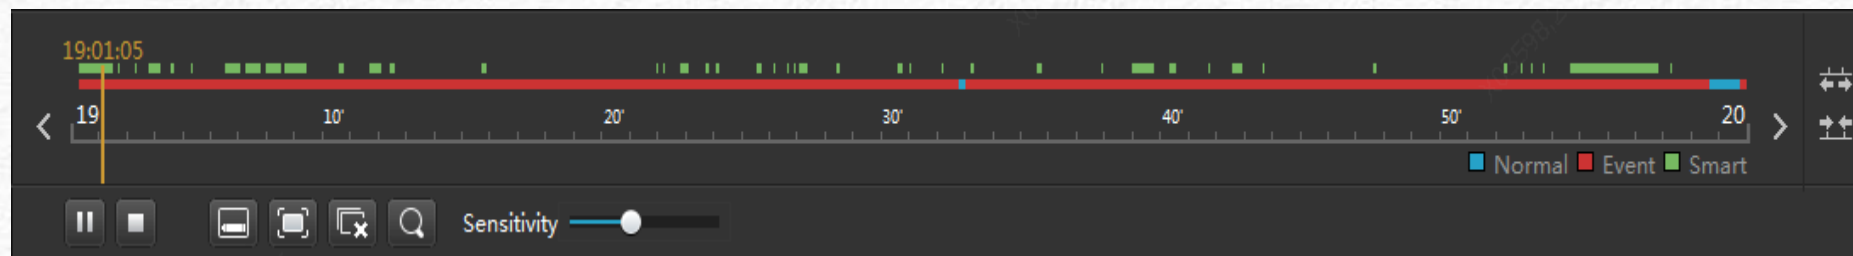

Вызов
предустановки
только PTZ

Авто-трекинг
только PTZ

Записи события

- Поиск видео по событию

- Поиск снимка для просмотра

Адаптация к окружающей среде

Адаптация к температуре

Умное включение-выключение встроенного подогревателя / вентилятора согласно температуре окружающей среды
Режим удаления снега на PTZ камерах