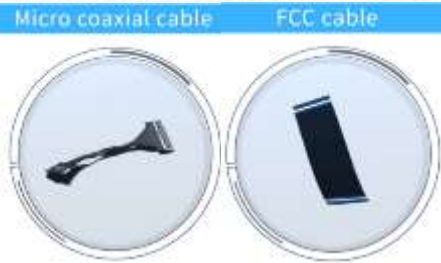

Экстремальный температурный тест для всех продуктов

Большой допуск на питающее напряжение
Актуально для не стабильных сетей

Коррекция искажения изображения@wide

Микро-коаксиальный кабель

По сравнению с типовым кабелем FCC
Повышенная помехозащищенность