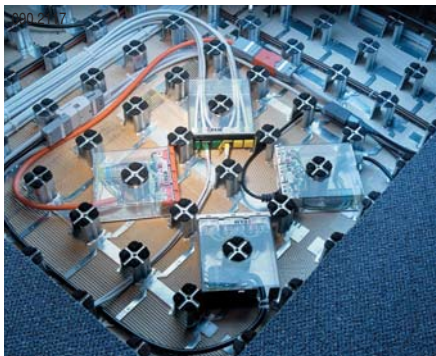

**Свойства**

- Лучшие силовые розетки для компактной и гибкой установки в фальшполах INTERCELL компании INTERFACE
- Расположение розеток под углом 45° - дополнительное удобство для пользователей
- Единое решение для силовой и информационной проводок
- Стальная основа коробок
- Прозрачные пластиковые крышки