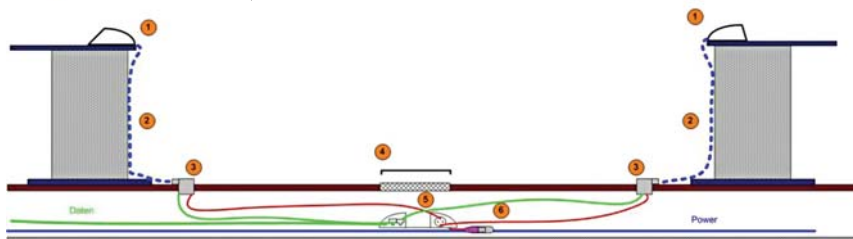

СКС для офисного помещения (см. иллюстрации 1-4)