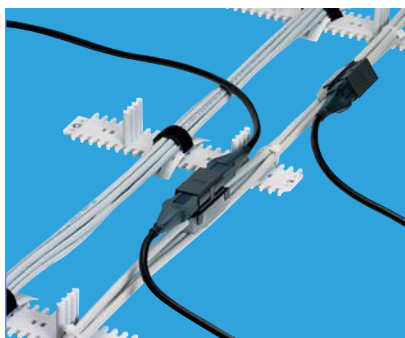

# современные интегрированные решения.

6) RCO Power CO3+CO5p в комбинации с монтажной рамкой. Никогда инсталляция не было такой удобной.

С помощью адаптера RCO Power вы устанавливаете дополнительные отводы на силовом кабеле за считанные минуты без каких-либо отключений в подаче питания. Силовые розетки размещаются максимально близко к пользователям. Утомительная подготовительная работа, такая как обрезка кабеля по нужной длине, размещение коробов для разветвлений кабеля теперь исключаются. Вам еще ни разу не было настолько удобно установить СКС, как с помощью решений EOC от R&M.