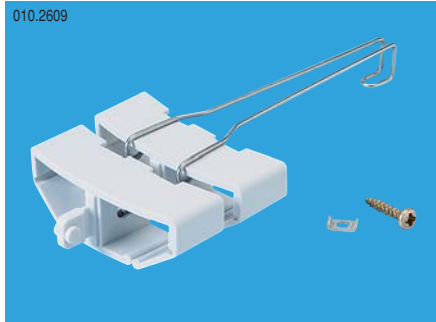

Панель хранения избытков кабеля

Поставляется:

- Алюминиевая основа
- 10 кабельных колец
- 4 кронштейна
- 4 винта
- 20 см крепежной ленты

400 x 200 мм

1

R307702

010.2609