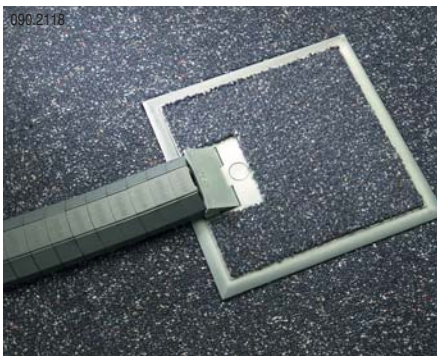

**Единая офисная проводка
Кабельные выходы**

Свойства:

- Спроектировано как устройство доступа к точкам консолидации (CP) или точки выхода проводки из-под фальш пола к рабочему месту
- Соответствует стандартам IEC 61084-2-2, IEC 1084-1

Продукт	Описание	Упаковка	№ для заказа
090.2082	Кабельный выход 225 x 225 - 5 мм - Выход состоит из рамки для врезки в ковровое покрытие и крышки - Толщина коврового покрытия до 5 мм - Размер отверстия 209 x 209 мм	1	R311829
090.2082	Кабельный выход 282 x 282 - 5 мм - Выход состоит из рамки для врезки в ковровое покрытие и крышки - Толщина коврового покрытия до 5 мм - Размер отверстия 264 x 264 мм	1	R311828
090.2083	Кабельный выход Ø325 - 5 мм	1	R311830
010.2594	Кабельный выход Ø 81 x 44 мм - Данный выход имеет специальную "щелевую" крышку для вывода кабеля - Предназначен для фальш полов - Внешний диаметр 81 мм, внутренний 68 мм Поставляется: - Основа (Ø 81 x 44 мм), - Крышка (Ø 74 мм) с вводом кабеля	10 10	R307583 R307584
			серый
			светло-серый