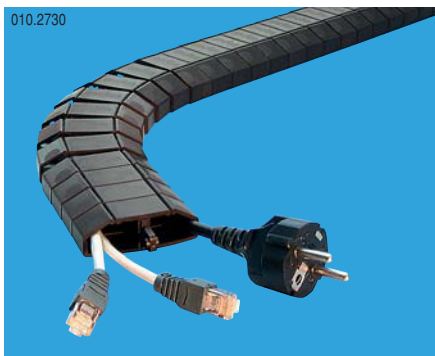

010.2730

Свойства:

1. Для организации и защищенной подводки силовых и информационных кабелей до рабочего места
   - Для соединения настольных коробок с кабельными каналами или напольными соединительными коробками
   - Интегрированный разделитель для силовых и информационных кабелей
2. Емкости каждого из каналов:
3. 2 кабеля $\varnothing$ 8,5 мм, или 3 кабеля $\varnothing$ 7,5 мм или 4 кабеля $\varnothing$ 7,0 мм или 5 кабелей $\varnothing$ 6,0 мм

Продукт

Описание

Упаковка

№ для заказа

010.2615

FLEXkanal гибкий короб наращиваемый 1 м

- Для организации и защищенной подводки кабелей до рабочего места,
- Интегрированный разделитель для силовой и информационной проводки,
- Длина 1 метр в гибком варианте

Черно-серый

1

R302724

Светло серый

1

R307688

Белый

1

R307689

Красный

1

R307976

Ультрамариновый

1

R307690

Желтый

1

R307831

Желтый/черно-серый

1

R307830

010.2608

T-разветвитель для FLEXkanal

Поставляется:

- T-разветвитель основа
- T-разветвитель крышка

Черный

1

R307703

010.2613

FLEXkanal напольные направляющие

Для фиксирования FLEXkanal-а на полу

1м черный

10

R307700

2м черный

10

R307701

010.2571

FFLEXkanal держатель с 2-мя фиксаторами

Для прямого крепления FLEXkanal-а

Черный

10

R307476