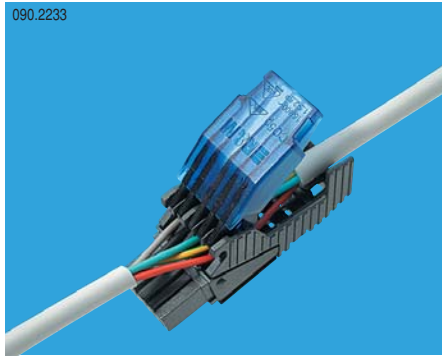

Единая офисная проводка
RCO Силовой адаптер CO5p для 5-жильных кабелей

Свойства:

- Устройство отводов силовой проводки без разрезания основного круглого кабеля сечением 5 x 1,5 - 2,5 мм² (цельножильный кабель)
- Технология жесткого врезного контакта со сдвигом изоляции
- Предусмотрена система цветового кодирования
- SEV, VDE, сертифицировано
- Полностью соответствует стандартам IEC/EN 61984, IEC/EN 60998-2-3

Продукт	Описание	Упаковка	№ для заказа
090.2250	CO5p Силовой адаптер - Адаптер с 5-контактной розеткой для установки на круглые кабели диаметром 5 x 1.5 x 2.5 мм² (жесткая жила) Поставляется с : - корпусом адаптера, - крышками контактной группы, - маркирующими полосками, - инструкциями	1	R312837
090.2248	CO5p Вилка 3-контактная в сборе - Вилка для полевого монтажа, для адаптера CO5p (400V/16A), установленного на 3-жильный кабель Поставляется: - Корпус вилки - Крышка вилки - Контактная группа PE, N, L1 - Фиксатор соединения - Маркирующие полоски - Инструкции	25	R307479
	3 x 1.5 мм²	25	R307480
090.2248	CO5p Вилка 5-контактная в сборе - Вилка для полевого монтажа, для адаптера CO5p (400V/16A), установленного на 5-жильный кабель Поставляется: - Корпус вилки - Крышка вилки - Контактная группа PE, N, L1, L2, L3 - Фиксатор соединения - Маркирующие полоски - Инструкции	25	R307481
	5 x 1.5 мм²	25	R307482
	5 x 2.5 мм²	25	R307482