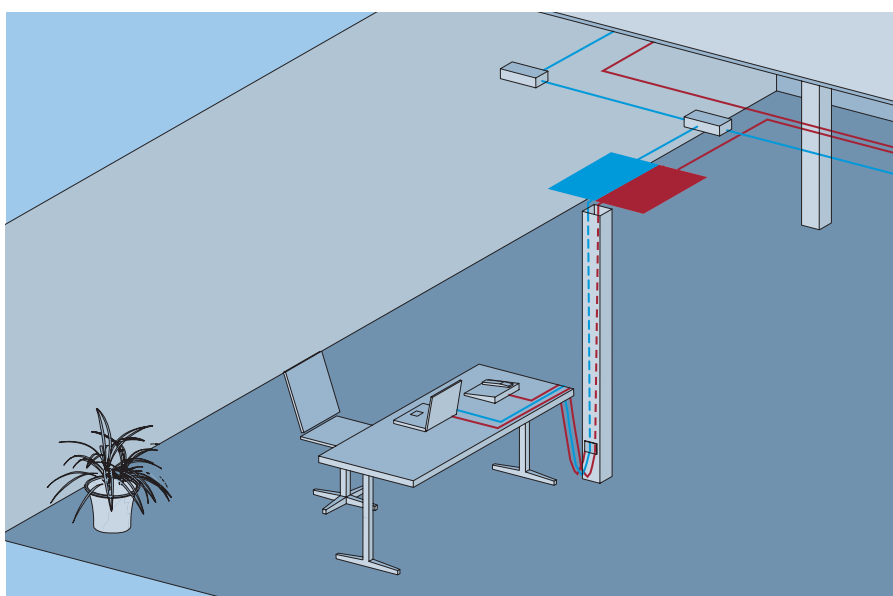

## НАСТЕННЫЕ КОРОБА

Для того, чтобы сделать силовую и информационную проводку рабочей станции доступной из настенного короба, точки консолидации можно легко разместить в данных коробах или непосредственно под ними. От короба проводка доводится до рабочей станции при помощи гибкого короба (FLEXkanal). При прокладывании по полу гибкий короб (FLEXkanal) может быть вмонтирован в направляющую рамку делая канал безопасным для того, чтобы по нему можно было ходить. Желто-черный цвет направляющей предостерегает сотрудников визуально.