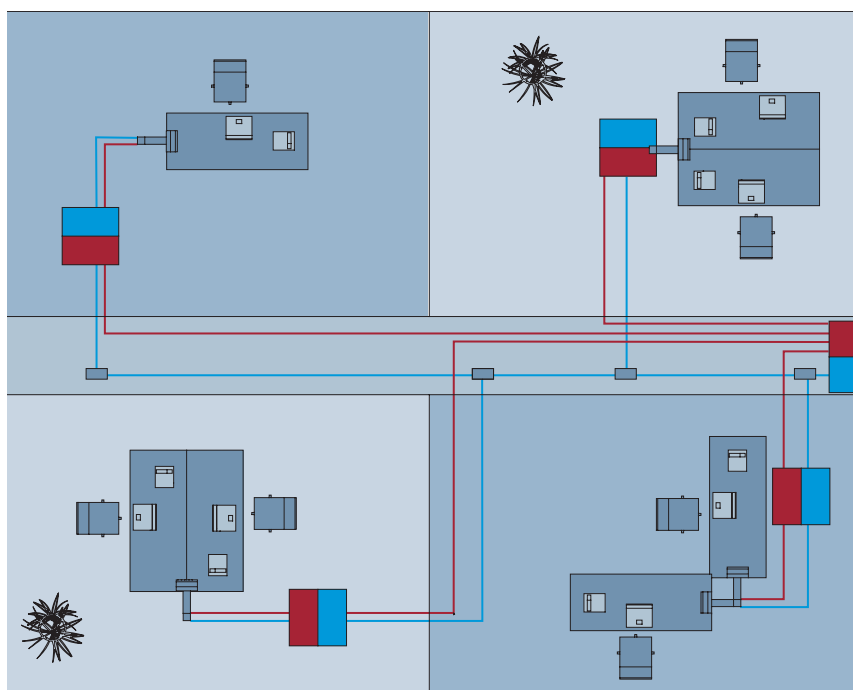

### Большее удобство при инсталляции

- Быстрый доступ к силовым сетям и сетям передачи данных
- Легкая инсталляция благодаря принципу: "Подключись и работай"
- Унифицированная длина кабеля от точки консолидации до рабочей станции

### Большая безопасность

- Децентрализованное кабельное управление до рабочей станции
- Отсутствие кабеля на полу помещения

### ТОЧКИ КОНСОЛИДАЦИИ: КОРОТКИЕ РАССТОЯНИЯ, БЕЗОПАСНЫЕ РЕШЕНИЯ

Планируйте кабельные сети не зависимо от размеров помещения и мебельной расстановки. Современный стандарт DIN EN 50173-1:2002, описывающий топологию кабельной системы с использованием Точек Консолидации, обеспечивает проектировщиков большей свободой для инсталляции системы в фальш-полах или фальш-потолке вне зависимости от условий помещения.

Рабочие столы можно передвигать в любое время. Все необходимые коммуникации остаются доступными. Результат: отсутствие необорудованных рабочих мест. Короткое расстояние между кабелями позволяет использовать недорогие стандартные патчкорды и зонные кабели. Децентрализованное кабельное управление и операционная готовность системы являются важными преимуществами концепции точек консолидации.