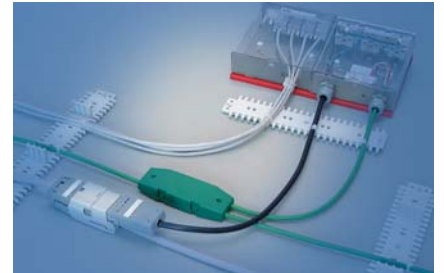

Децентрализованная информационная проводка от точек консолидации. Силовая проводка решена при помощи RCO адаптеров.

Многофункциональная настольная коробка (DESKbox) с решениями для мультимедийных устройств.

Гибкий короб от лючка в фальш-поле до настольной коробки.

get more

- одновременная инсталляция силовых и информационных сетей
- гибкость в проектировании рабочего пространства
- экономия времени и средств
- решение, ориентированное на каждого конкретного заказчика

RCO силовой адаптер с рамками для крепления кабеля - никогда еще устройство силовой проводки не было таким простым.

Гибкость в организации рабочего места с настольными коробками (DESKbox).

Специальное решение по устройству точек консолидации в фальш-полах фирмы Intercell.