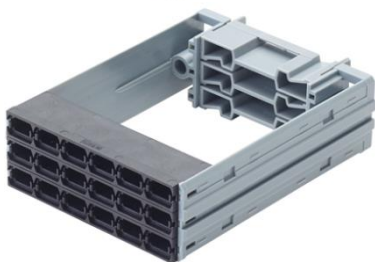

OM4 & OS2

LC-Duplex to LC-Duplex

12 портов – inteliPhy
совместимые