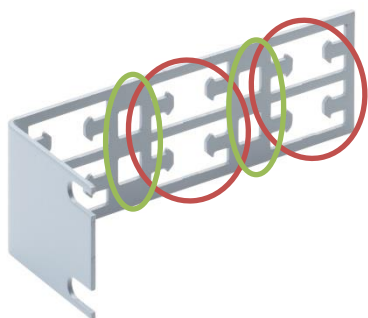

Поддерживаемый транковый кабель.

Возможен заказ до 96 волокон в одном кабеле.

Пример использования транкового кабеля

Пример 1:

Module 18 LC Dx – 3 MPO12

12 волоконный кабель

12 волоконный кабель

12 волоконный кабель

Module 18 LC Dx – 3 MPO12

Пример 2:

Module 18 LC Dx – 3 MPO12

36 волоконный кабель

Module 18 LC Dx – 3 MPO12

Фиксация транкового кабеля без заднего кабельного организатора

R826609

1U кронштейн для снятия напряжения в кабеле

R826610

3U кронштейн для снятия напряжения в кабеле

Также кабель может быть закреплен стандартными кабельными стяжками или с пластмассовыми зажимами:

R827350

Защелкивающийся зажим, маленький.

R827352

Защелкивающийся зажим, большой.