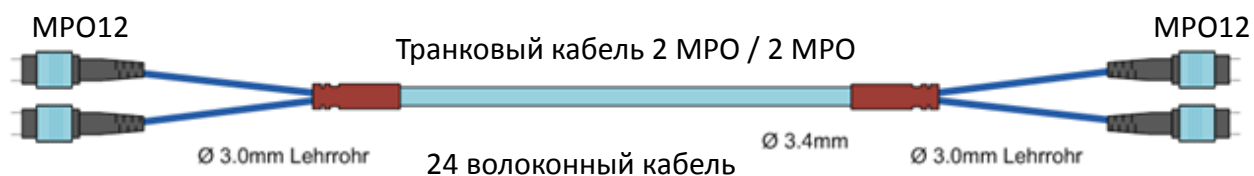

Задний кабельный организатор

Рекомендуется для всех типов кабеля.

Необходимо обязательно использовать, когда модуль или кассета совместимы с системой *R&MintelPhy*.

Комплект поставки R827348:

Пример использования заднего кабельного организатора

Поддерживаемый транковый кабель.

Возможен заказ до 96 волокон в одном кабеле.

Пример использования транкового кабеля

Пример 1:

Module 18 LC Dx – 3 MPO12

12 волоконный кабель

12 волоконный кабель

12 волоконный кабель