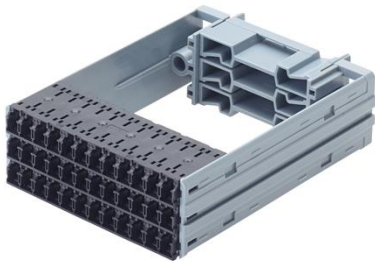

Кассеты

18 портов