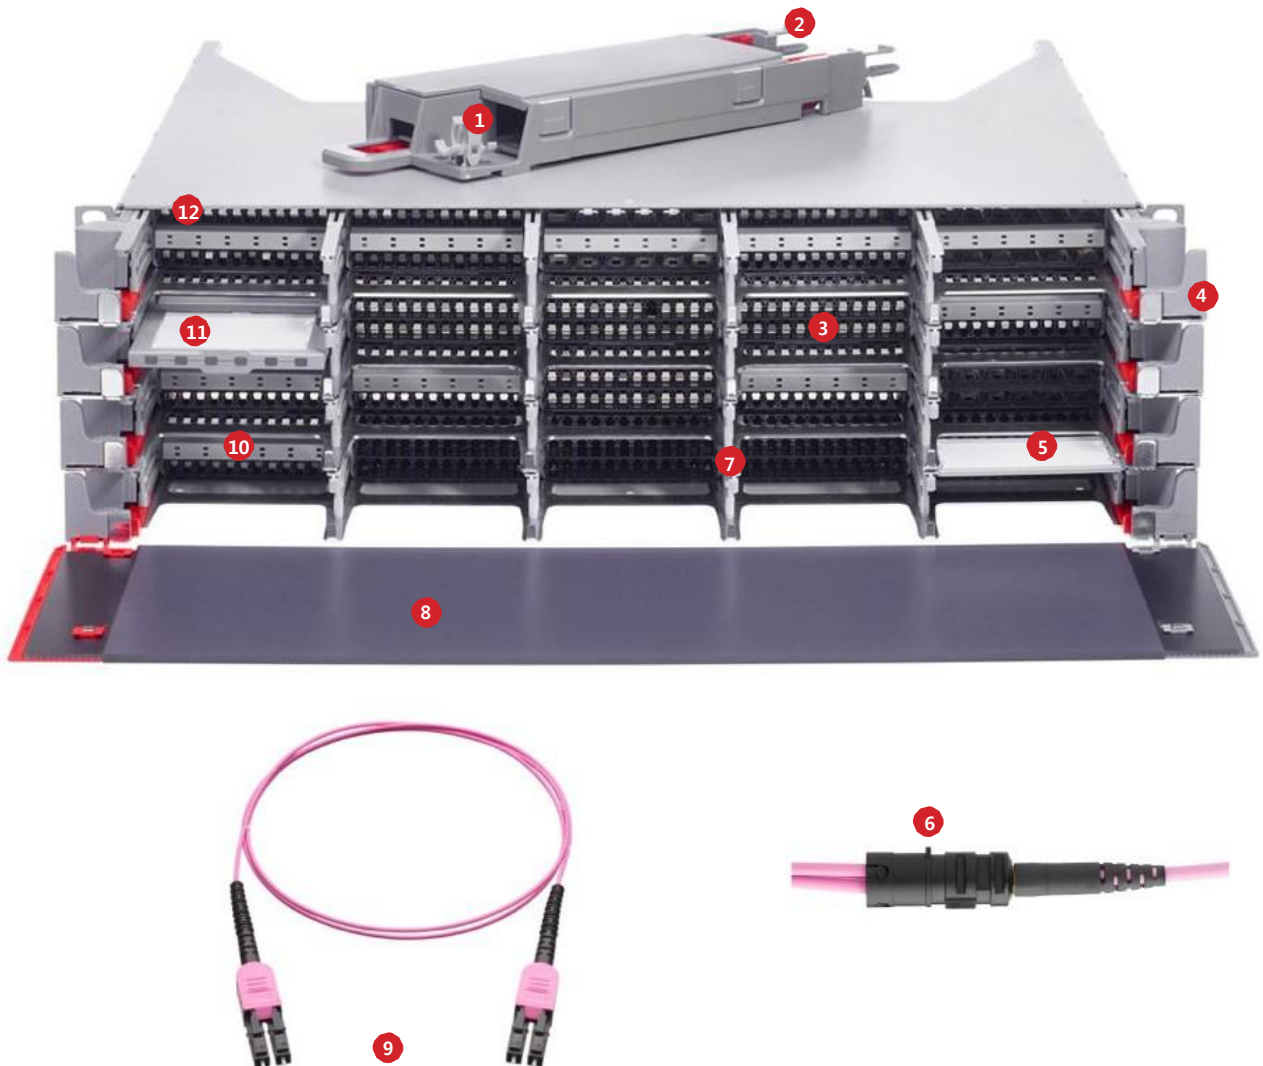

Решение Netscale

Обзор системы

Форматы исполнения: 1U и 3U

1U: до 90 LC-Duplex (180f) / MPO (1,080f) портов или до 60 LC-Duplex (120f) портов с возможностью RFID-мониторинга / MPO (720f) портов

3U: до 360 LC-Duplex (720f) / MPO (4,320f) портов или до 240 LC-Duplex (480f) портов с возможностью RFID-мониторинга / MPO (2,880f) портов

1. Snap-on клипса для быстрой установки кабеля
2. Задний кабельный организатор для быстрой установки, простого документирования и правильной укладки
3. Кассеты с 18 портами или 12 портами с возможностью RFID мониторинга
4. Кабельный организатор и 5.5см лоток для минимизации нагрузки на патч-корды
5. Вставка для документирования
6. Транковые сборки с защитой от проворота кабеля
7. Направляющие для патч-кордов
8. Прозрачная дверь для просмотра статуса R&MinteliPhy
9. Push-pull uniboot LC-Duplex для патч-кордов и жгутов
10. R&MinteliPhy считыватели
11. Вставка для документирования, совмещённая с R&MinteliPhy считывателями
12. MPO to LC модуль с 18 портами или 12 портами с возможностью RFID мониторинга

Структура системы

Netscale 1U		Netscale 3U	
Задний кабельный организатор			
LC транковый кабель	Harness кабель	MPO транковый кабель	
Кассета 12xLC-Duplex	Кассета 18xLC-Duplex	Модуль MPO to 18xLC-Duplex	Кассета 18xMPO
		Модуль MPO to 12xLC-Duplex	Кассета 12xMPO
LC-Duplex Uniboot Quick-Release патч-корд			MPO патч-корд

Модель 1U

R828643

Корпус для любой серверной стойки, сетевого шкафа или открытых стоек

R826602

Корпус для шкафов шириной ≥ 800 мм

Объём поставки R828643 & R826602:

- Поддерживающий лоток для заднего кабельного организатора;
- Передняя дверь 1U;
- Комплект для маркировки;
- Комплект монтажных болтов и закладных гаек.