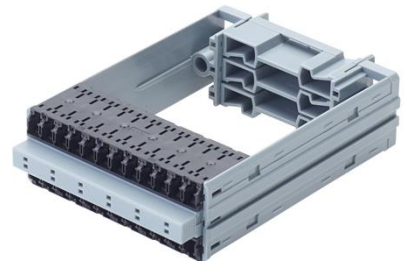

R826610

3U кронштейн для снятия напряжения в кабеле

Также кабель может быть закреплен стандартными кабельными стяжками или с пластмассовыми зажимами:

R827350

Защелкивающийся зажим, маленький.

R827352

Защелкивающийся зажим, большой.

Пример:

Модули

18 портов

Type S or Type A
OM4 & OS2

LC-Duplex to MPO12

12 портов – inteliPhy
совместимые

MPO8 to MPO12

Кассеты

18 портов

OM4 & OS2

LC-Duplex to LC-Duplex

12 портов – inteliPhy
совместимые

MPO to MPO

Совместимость с системой *R&MinteliPhy*

Все модули и кассеты
совместимые с системой
R&MinteliPhy поставляются с
специальным держателем
этикетки