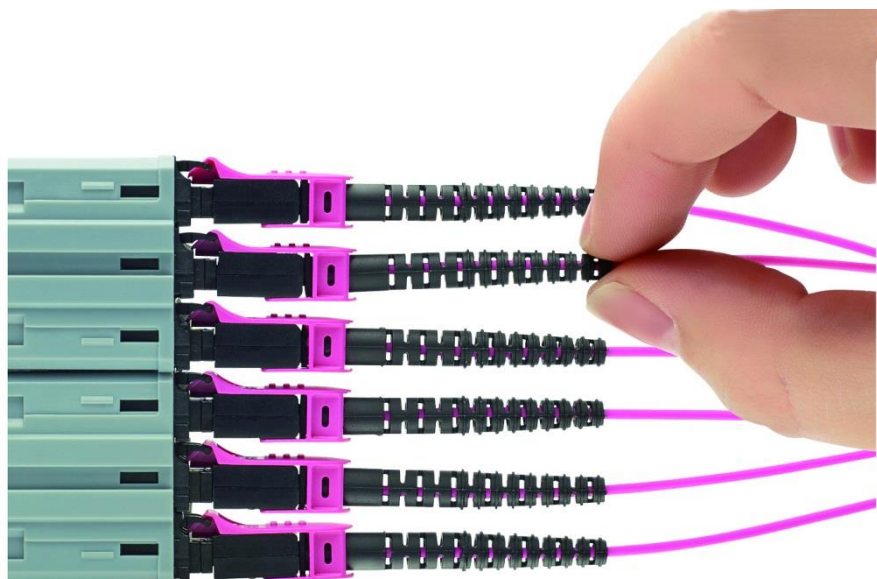

Сенсорбар
R824369

Блок управления PCU
R824370

RFID метка
R827357

Система *R&MintelIPhy* для Netscale

Шлейф
сенсорбара

Блок
управления
PCU

Держатель для этикеток со
световодом

Патч-корды Uniboot