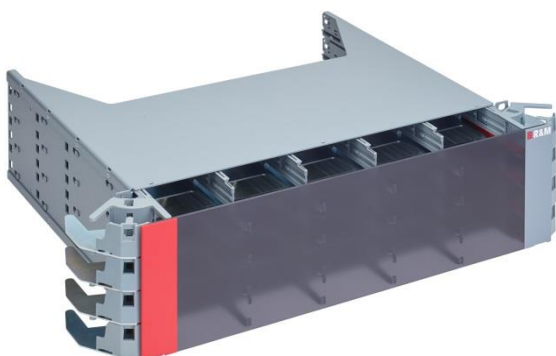

Структура системы

Netscale 1U		Netscale 3U	
Задний кабельный организатор			
LC транковый кабель	Harness кабель	MPO транковый кабель	
Кассета 12xLC-Duplex	Кассета 18xLC-Duplex	Модуль MPO to 18xLC-Duplex	Кассета 18xMPO
		Модуль MPO to 12xLC-Duplex	Кассета 12xMPO
LC-Duplex Uniboot Quick-Release патч-корд			MPO патч-корд

Модель 1U

R828643

Корпус для любой серверной стойки, сетевого шкафа или открытых стоек

R826602

Корпус для шкафов шириной ≥ 800 мм

Объём поставки R828643 & R826602:

- Поддерживающий лоток для заднего кабельного организатора;
- Передняя дверь 1U;
- Комплект для маркировки;
- Комплект монтажных болтов и закладных гаек.

Модель 3U

R828644

Корпус для любой серверной стойки, сетевого шкафа или открытых стоек

R826603

Корпус для шкафов шириной ≥ 800 мм

Объём поставки R828644 & R826603:

- Один поддерживающий лоток для заднего кабельного организатора (остальные необходимо заказать, артикул R827348);
- Передняя дверь 3U;
- комплект для маркировки 5 шт. (остальные необходимо заказать, R828644 20x (4 набора), R826603 5x (1 набор));
- Комплект монтажных болтов и закладных гаек.

Задний кабельный организатор

Рекомендуется для всех типов кабеля.

Необходимо обязательно использовать, когда модуль или кассета совместимы с системой *R&MintelPhy*.

Комплект поставки R827348:

Пример использования заднего кабельного организатора