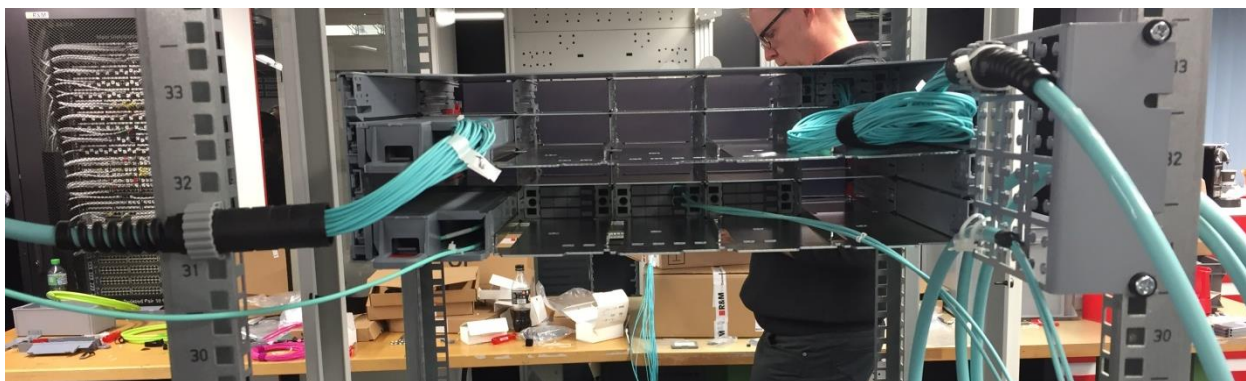

R827352

Защелкивающийся зажим, большой.

Пример: