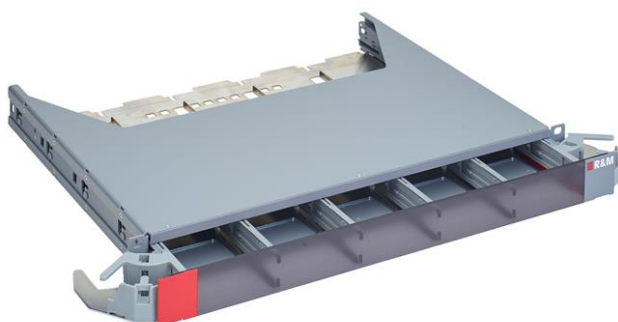

1. Snap-on клипса для быстрой установки кабеля
2. Задний кабельный организатор для быстрой установки, простого документирования и правильной укладки
3. Кассеты с 18 портами или 12 портами с возможностью RFID мониторинга
4. Кабельный организатор и 5.5см лоток для минимизации нагрузки на патч-корды
5. Вставка для документирования
6. Транковые сборки с защитой от проворота кабеля
7. Направляющие для патч-кордов
8. Прозрачная дверь для просмотра статуса R&MinteliPhy
9. Push-pull uniboot LC-Duplex для патч-кордов и жгутов
10. R&MinteliPhy считыватели
11. Вставка для документирования, совмещённая с R&MinteliPhy считывателями
12. MPO to LC модуль с 18 портами или 12 портами с возможностью RFID мониторинга

Структура системы

Netscale 1U		Netscale 3U	
Задний кабельный организатор			
LC транковый кабель	Harness кабель	MPO транковый кабель	
Кассета 12xLC-Duplex	Кассета 18xLC-Duplex	Модуль MPO to 18xLC-Duplex	Кассета 18xMPO
		Модуль MPO to 12xLC-Duplex	Кассета 12xMPO
LC-Duplex Uniboot Quick-Release патч-корд			MPO патч-корд

Модель 1U

R828643

Корпус для любой серверной стойки, сетевого шкафа или открытых стоек

R826602

Корпус для шкафов шириной ≥ 800 мм

Объём поставки R828643 & R826602:

- Поддерживающий лоток для заднего кабельного организатора;
- Передняя дверь 1U;
- Комплект для маркировки;
- Комплект монтажных болтов и закладных гаек.

Модель 3U

R828644

Корпус для любой серверной стойки, сетевого шкафа или открытых стоек

R826603

Корпус для шкафов шириной ≥ 800 мм

Объём поставки R828644 & R826603:

- Один поддерживающий лоток для заднего кабельного организатора (остальные необходимо заказать, артикул R827348);
- Передняя дверь 3U;
- комплект для маркировки 5 шт. (остальные необходимо заказать, R828644 20x (4 набора), R826603 5x (1 набор));
- Комплект монтажных болтов и закладных гаек.