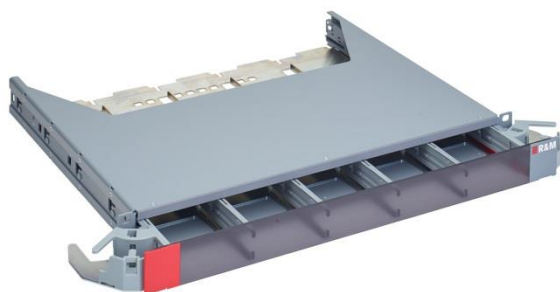

1. Snap-on клипса для быстрой установки кабеля
2. Задний кабельный организатор для быстрой установки, простого документирования и правильной укладки
3. Кассеты с 18 портами или 12 портами с возможностью RFID мониторинга
4. Кабельный организатор и 5.5см лоток для минимизации нагрузки на патч-корды
5. Вставка для документирования
6. Транковые сборки с защитой от проворота кабеля
7. Направляющие для патч-кордов
8. Прозрачная дверь для просмотра статуса R&MinteliPhy
9. Push-pull uniboot LC-Duplex для патч-кордов и жгутов
10. R&MinteliPhy считыватели
11. Вставка для документирования, совмещённая с R&MinteliPhy считывателями
12. MPO to LC модуль с 18 портами или 12 портами с возможностью RFID мониторинга

Структура системы

Netscale 1U		Netscale 3U	
Задний кабельный организатор			
LC транковый кабель	Harness кабель	MPO транковый кабель	
Кассета 12xLC-Duplex	Кассета 18xLC-Duplex	Модуль MPO to 18xLC-Duplex	Кассета 18xMPO
		Модуль MPO to 12xLC-Duplex	Кассета 12xMPO
LC-Duplex Uniboot Quick-Release патч-корд			MPO патч-корд

Модель 1U

R828643

Корпус для любой серверной стойки, сетевого шкафа или открытых стоек

R826602

Корпус для шкафов шириной ≥ 800 мм

Объём поставки R828643 & R826602:

- Поддерживающий лоток для заднего кабельного организатора;
- Передняя дверь 1U;
- Комплект для маркировки;
- Комплект монтажных болтов и закладных гаек.

Модель 3U

R828644

Корпус для любой серверной стойки, сетевого шкафа или открытых стоек

R826603

Корпус для шкафов шириной ≥ 800 мм

Объём поставки R828644 & R826603:

- Один поддерживающий лоток для заднего кабельного организатора (остальные необходимо заказать, артикул R827348);
- Передняя дверь 3U;
- комплект для маркировки 5 шт. (остальные необходимо заказать, R828644 20x (4 набора), R826603 5x (1 набор));
- Комплект монтажных болтов и закладных гаек.