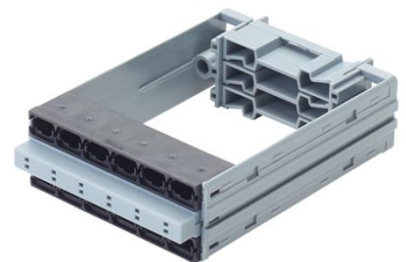

18 портов

OM4 & OS2

LC-Duplex to LC-Duplex

12 портов – inteliPhy
совместимые

MPO to MPO

Совместимость с системой *R&MinteliPhy*

Все модули и кассеты
совместимые с системой
R&MinteliPhy поставляются с
специальным держателем
этикетки