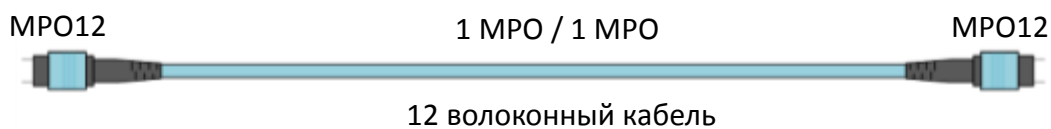

Возможен заказ до 96 волокон в одном кабеле.