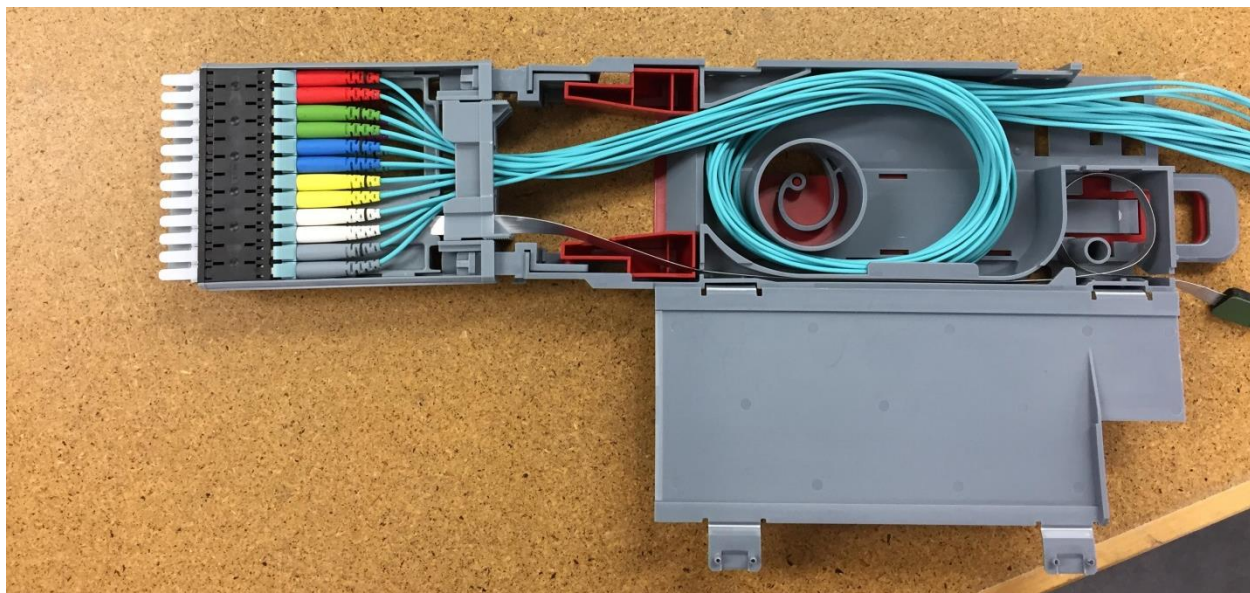

Модель 3U

R828644

Корпус для любой серверной стойки, сетевого шкафа или открытых стоек

R826603

Корпус для шкафов шириной ≥ 800 мм

Объём поставки R828644 & R826603:

- Один поддерживающий лоток для заднего кабельного организатора (остальные необходимо заказать, артикул R827348);
- Передняя дверь 3U;
- комплект для маркировки 5 шт. (остальные необходимо заказать, R828644 20x (4 набора), R826603 5x (1 набор));
- Комплект монтажных болтов и закладных гаек.

Задний кабельный организатор

Рекомендуется для всех типов кабеля.

Необходимо обязательно использовать, когда модуль или кассета совместимы с системой *R&MintelPhy*.

Комплект поставки R827348:

Пример использования заднего кабельного организатора

Поддерживаемый транковый кабель.

Возможен заказ до 96 волокон в одном кабеле.

Пример использования транкового кабеля

Пример 1:

Module 18 LC Dx – 3 MPO12

12 волоконный кабель

12 волоконный кабель

12 волоконный кабель