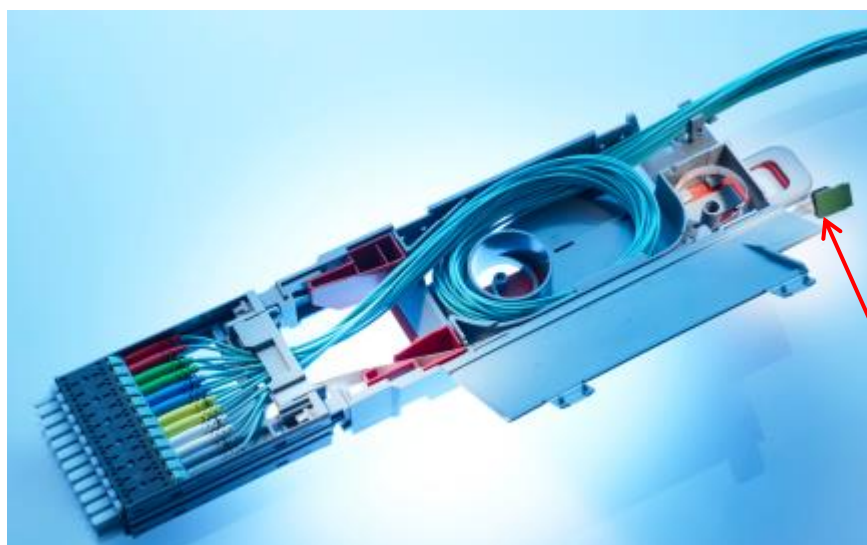

Система *R&MintelIPhy* для Netscale

Шлейф
сенсорбара