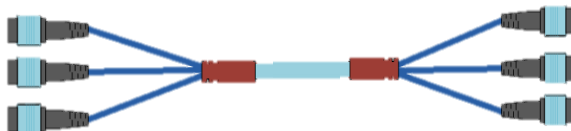

Поддерживаемый транковый кабель.

Возможен заказ до 96 волокон в одном кабеле.

Пример использования транкового кабеля

Пример 1:

Module 18 LC Dx – 3 MPO12

12 волоконный кабель

12 волоконный кабель

12 волоконный кабель

Module 18 LC Dx – 3 MPO12

Пример 2:

Module 18 LC Dx – 3 MPO12

36 волоконный кабель

Module 18 LC Dx – 3 MPO12

Фиксация транкового кабеля без заднего кабельного организатора

R826609

1U кронштейн для снятия напряжения в кабеле