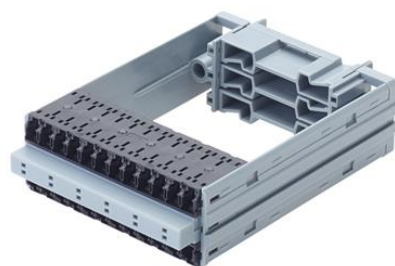

18 портов

OM4 & OS2

LC-Duplex to LC-Duplex

12 портов – inteliPhy
совместимые

MPO to MPO

Совместимость с системой *R&MinteliPhy*

Все модули и кассеты
совместимые с системой
R&MinteliPhy поставляются с
специальным держателем
этикетки