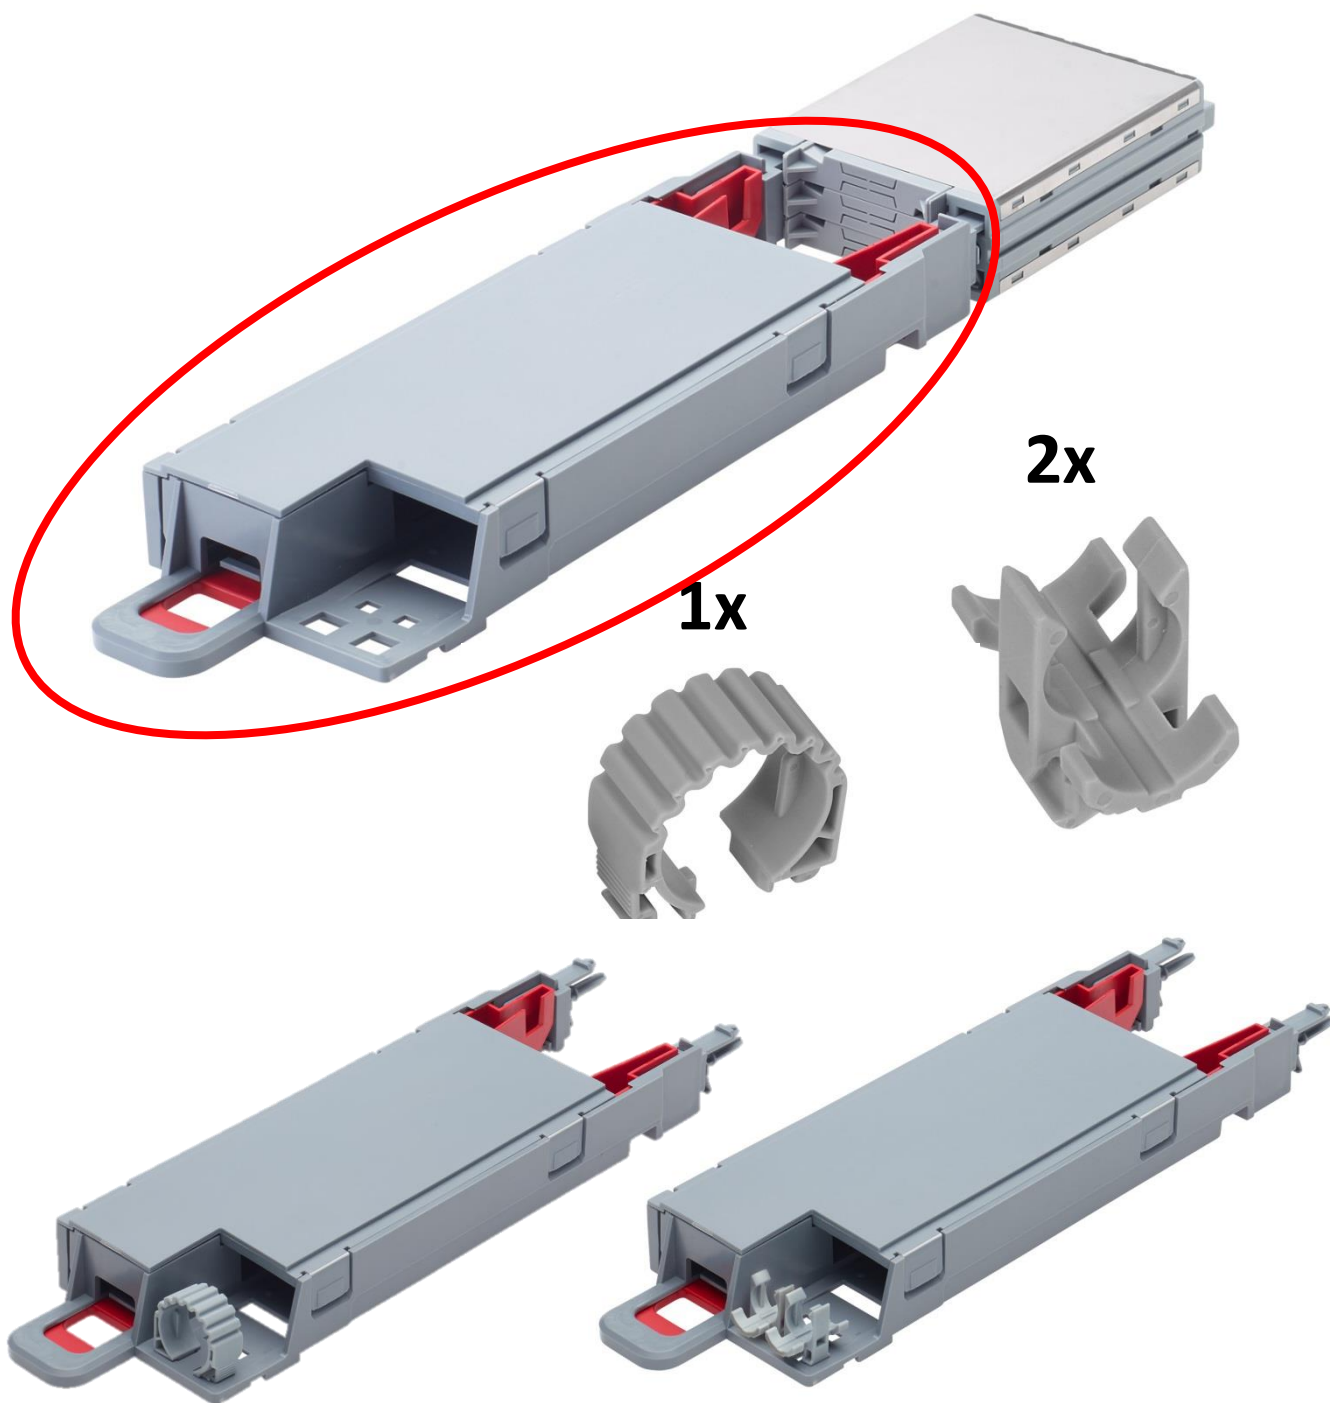

1. Snap-on клипса для быстрой установки кабеля
2. Задний кабельный организатор для быстрой установки, простого документирования и правильной укладки
3. Кассеты с 18 портами или 12 портами с возможностью RFID мониторинга
4. Кабельный организатор и 5.5см лоток для минимизации нагрузки на патч-корды
5. Вставка для документирования
6. Транковые сборки с защитой от проворота кабеля
7. Направляющие для патч-кордов
8. Прозрачная дверь для просмотра статуса R&MinteliPhy
9. Push-pull uniboot LC-Duplex для патч-кордов и жгутов
10. R&MinteliPhy считыватели
11. Вставка для документирования, совмещённая с R&MinteliPhy считывателями
12. MPO to LC модуль с 18 портами или 12 портами с возможностью RFID мониторинга

Модель 1U

R828643

Корпус для любой серверной стойки, сетевого шкафа или открытых стоек

R826602

Корпус для шкафов шириной ≥ 800 мм

Объём поставки R828643 & R826602:

- Поддерживающий лоток для заднего кабельного организатора;
- Передняя дверь 1U;
- Комплект для маркировки;
- Комплект монтажных болтов и закладных гаек.

Модель 3U

R828644

Корпус для любой серверной стойки, сетевого шкафа или открытых стоек

R826603

Корпус для шкафов шириной ≥ 800 мм

Объём поставки R828644 & R826603:

- Один поддерживающий лоток для заднего кабельного организатора (остальные необходимо заказать, артикул R827348);
- Передняя дверь 3U;
- комплект для маркировки 5 шт. (остальные необходимо заказать, R828644 20x (4 набора), R826603 5x (1 набор));
- Комплект монтажных болтов и закладных гаек.

Задний кабельный организатор

Рекомендуется для всех типов кабеля.

Необходимо обязательно использовать, когда модуль или кассета совместимы с системой *R&MintelPhy*.

Комплект поставки R827348:

Пример использования заднего кабельного организатора